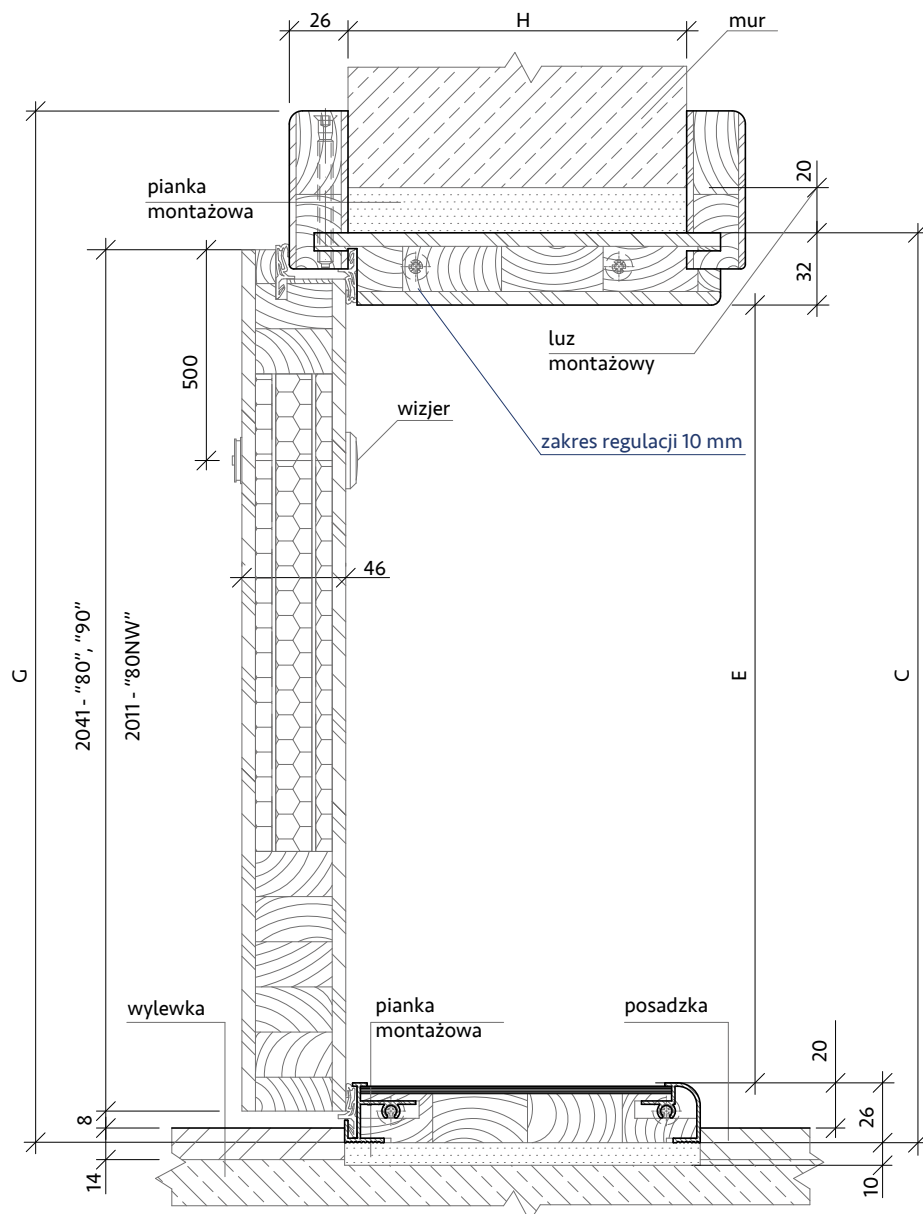

- A** ramiak z drewna klejonego
- B** aluminiowy profil wzmacniający
- C** płyta dźwiękochłonna
- D** płyta MDF o grubości 6 mm
- E** okleina PCV
- F** ościeżnica
- G** próg aluminiowy z wkładką drewnianą w wybranej okleinie
- H** uszczelka
- I** gniazdo na bolec antywyważeniowy
- J** zawias 3D*

*umożliwia regulację w trzech płaszczyznach

Dostępne progi

inox

czarny

patina

Dostępne systemy

Wymiary

Rozmiar drzwi	Całkowita szerokość skrzydła	Szerokość zewnętrzna ościeżnicy	Wysokość zewnętrzna ościeżnicy	Szerokość światła przejścia	Wysokość światła przejścia	Szerokość zew. ościeżnicy z opaską	Wysokość zew. ościeżnicy z opaską	Zalecana szerokość otworu montażowego	Zalecana wysokość otworu montażowego
	Wymiar A	Wymiar B	Wymiar C	Wymiar D	Wymiar E	Wymiar F	Wymiar G	Wymiar B + 30mm	Wymiar C + 30mm
„80”	853 mm	865 mm	2061 mm	801 mm	2003 mm	973 mm	2115 mm	895 mm	2091 mm
„80NW”	803 mm	815 mm	2031 mm	751 mm	1973 mm	923 mm	2085 mm	845 mm	2061 mm
„90”	953 mm	965 mm	2061 mm	901 mm	2003 mm	1073 mm	2115 mm	995 mm	2091 mm

Ościeżnica drewniana regulowana

Rysunki techniczne

KR CENTER[®]

producent drzwi

Znaczenie symboli

- A - szerokość skrzydła
- B - szerokość zewnętrzna ościeżnicy
- C - wysokość zewnętrzna ościeżnicy
- D - szerokość światła przejścia
- E - wysokość światła przejścia
- F - szerokość zewnętrzna ościeżnicy z opaską
- G - wysokość zewnętrzna ościeżnicy z opaską
- H - zakres ościeżnicy 100 mm - 300 mm