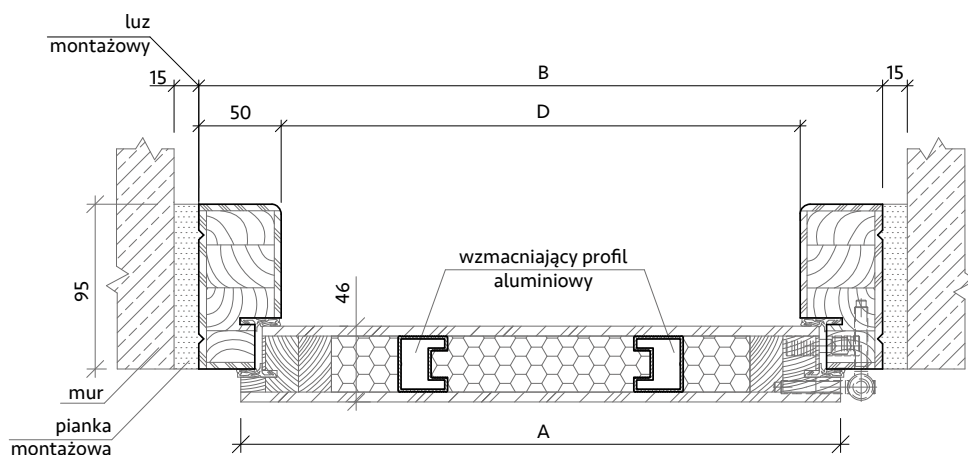

*umożliwia regulację w trzech płaszczyznach

Dostępne progi

inox

czarny

patina

Dostępne systemy

Wymiary

Rozmiar drzwi	Całkowita szerokość skrzydła	Szerokość zewnętrzna ościeżnicy	Wysokość zewnętrzna ościeżnicy	Szerokość światła przejścia	Wysokość światła przejścia	Zalecana szerokość otworu montażowego	Zalecana wysokość otworu montażowego
	Wymiar A	Wymiar B	Wymiar C	Wymiar D	Wymiar E	Wymiar B + 30mm	Wymiar C + 30mm
„80”	853 mm	901 mm	2080 mm	801 mm	2003 mm	931 mm	2110 mm
„80NW”	803 mm	851 mm	2050 mm	751 mm	1973 mm	881 mm	2080 mm
„90”	953 mm	1001 mm	2080 mm	901 mm	2003 mm	1031 mm	2110 mm

Ościeżnica drewniana pełna

Rysunki techniczne

KR CENTER
producent drzwi

Znaczenie symboli

- A - szerokość skrzydła
- B - szerokość zewnętrzna ościeżnicy
- C - wysokość zewnętrzna ościeżnicy
- D - szerokość światła przejścia
- E - wysokość światła przejścia

Ościeżnica drewniana pełna

Informacje techniczne

Ościeżnica pełna dla systemów **Premium** i **Premium RC2**, zwana także blokową to najprostszy model ościeżnicy. Jej konstrukcja umożliwia montaż **do ścian każdej grubości od 10 cm**. Ościeżnice drewniane w standardzie pokrywamy tą samą wysokiej jakości okleiną, co skrzydło.