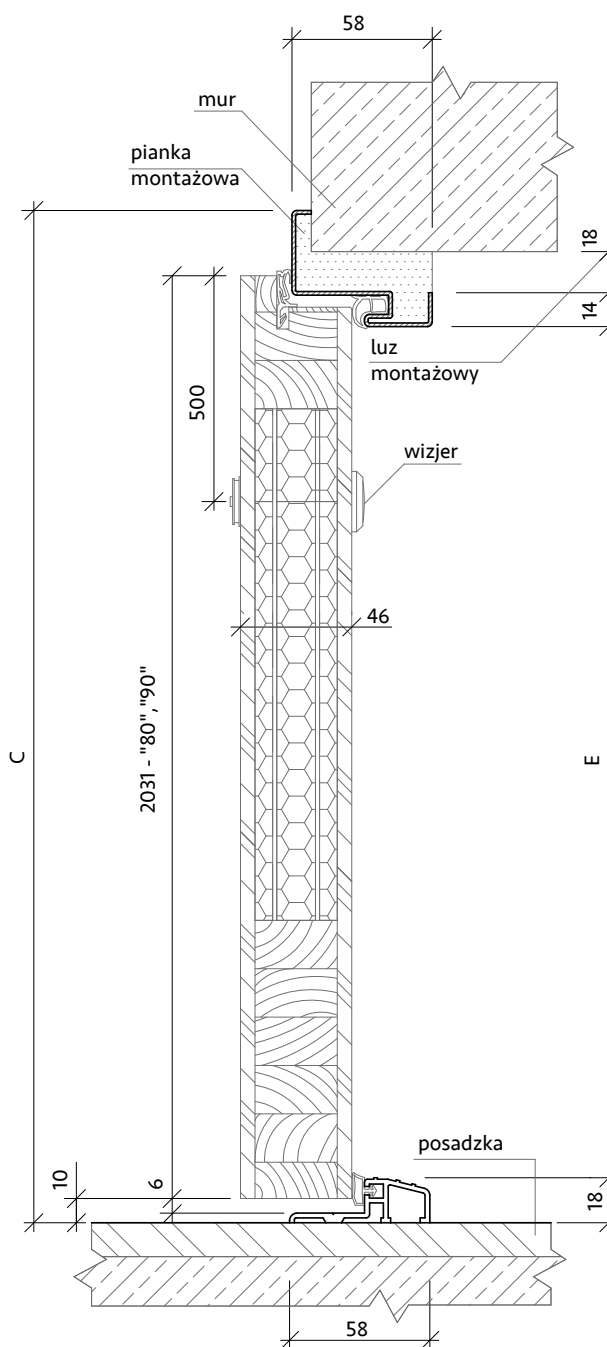

Ościeżnica stalowa półwkowa

Rysunki techniczne

KR CENTER
producent drzwi

Znaczenie symboli

- A - szerokość skrzydła
- B - szerokość zewnętrzna ościeżnicy
- C - wysokość zewnętrzna ościeżnicy
- D - szerokość światła przejścia
- E - wysokość światła przejścia