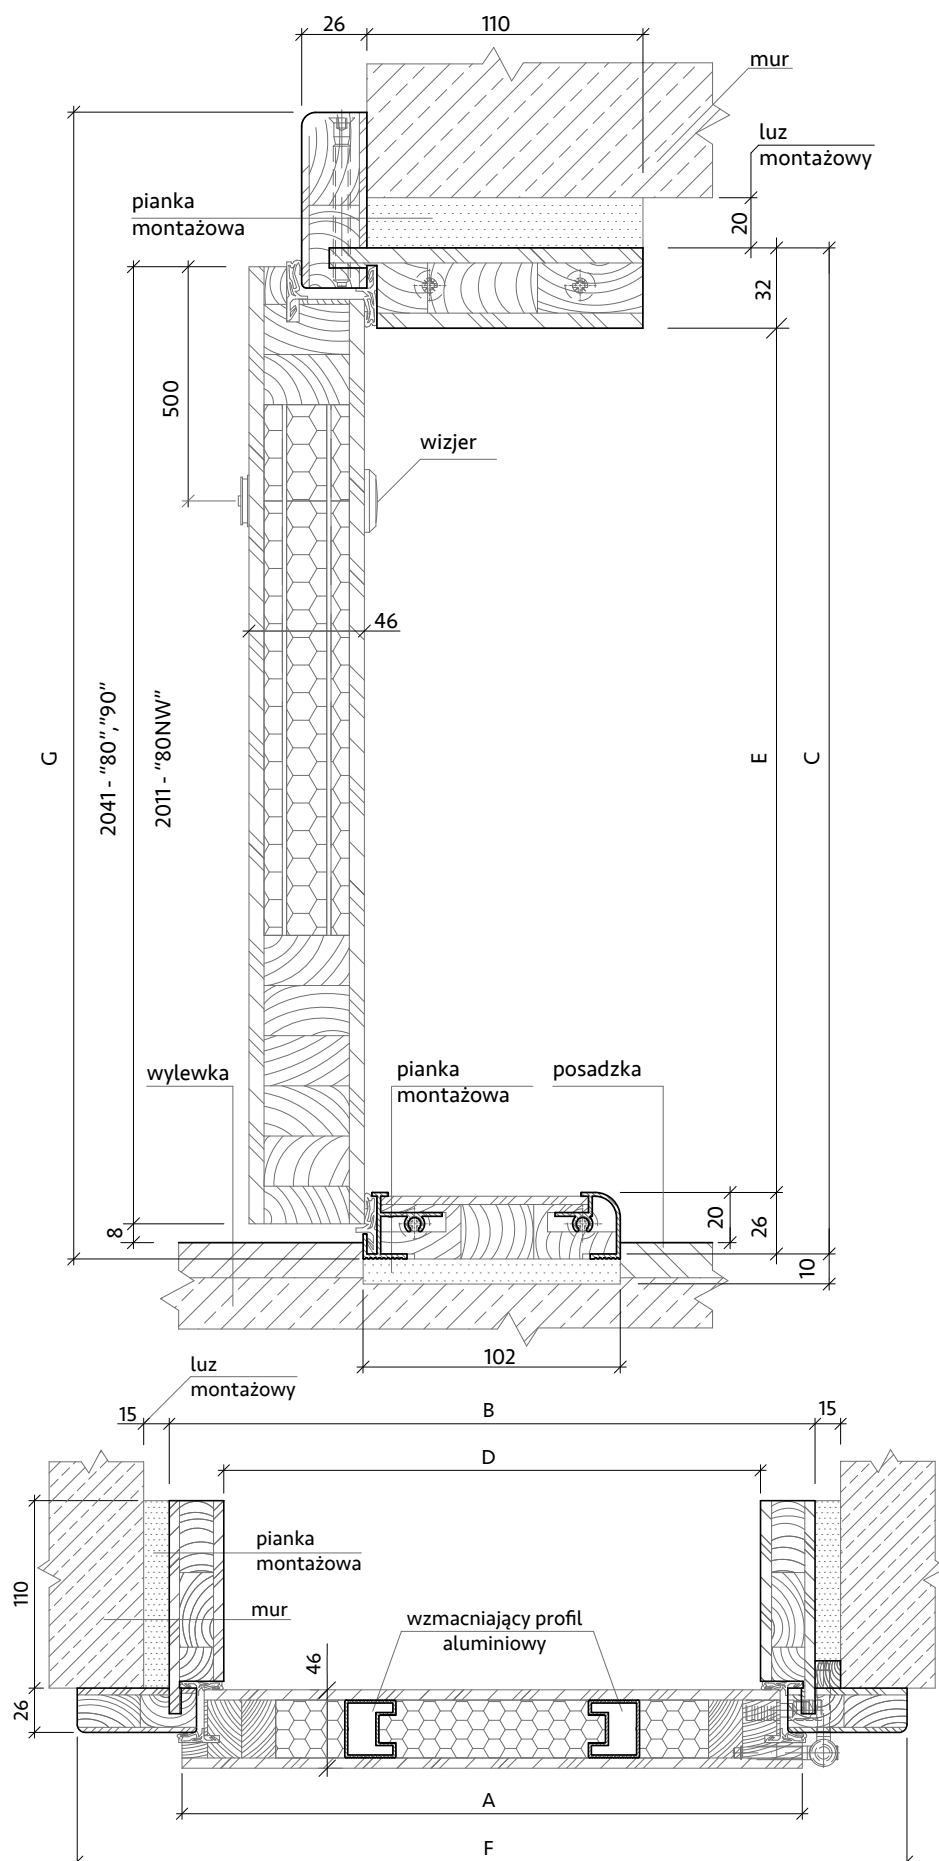

Ościeżnica drewniana opaskowa

Rysunki techniczne

KR CENTER
producent drzwi

Znaczenie symboli

- A - szerokość skrzydła
- B - szerokość zewnętrzna ościeżnicy
- C - wysokość zewnętrzna ościeżnicy
- D - szerokość światła przejścia
- E - wysokość światła przejścia
- F - szerokość zewnętrzna ościeżnicy z opaską
- G - wysokość zewnętrzna ościeżnicy z opaską