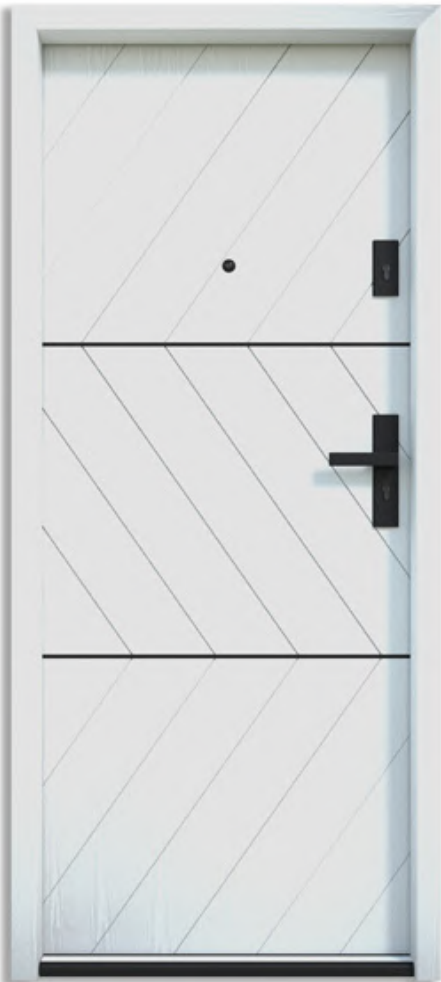

Ważne!

Drzwi Bastion standardowo wyposażone są w wizjer. Aby zrezygnować z wizjera lub otrzymać go oddzielnie, **prosimy o informację na formularzu zamówienia.**

 Popularne

B-75

kolor na zdjęciu: bagienny horyzont z czarną ościeżnicą

B-76

kolor na zdjęciu: sonoma

B-77

kolor na zdjęciu: biały

NOWOŚĆ!

B-79

kolor na zdjęciu: dąb PRO

Model na zdjęciu: P-84 kolor biały