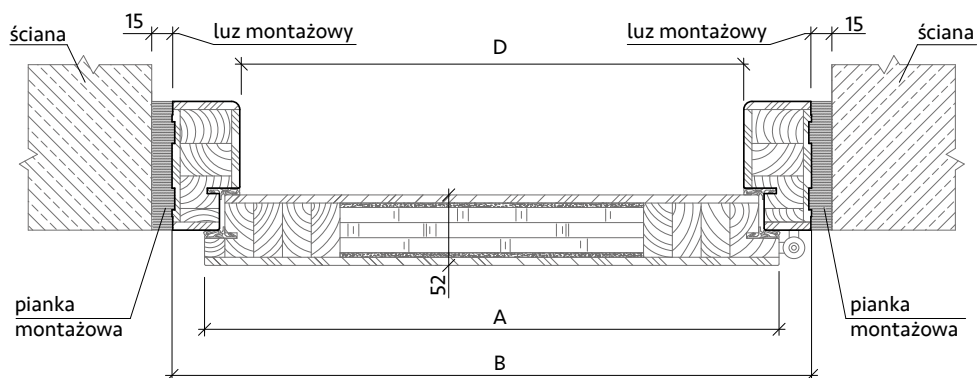

Premium RC2

Wymiary

	Całkowita szerokość skrzydła	Szerokość zewnętrzna ościeżnicy	Wysokość zewnętrzna ościeżnicy	Szerokość światła przejścia	Wysokość światła przejścia	Zalecana szerokość otworu montażowego	Zalecana wysokość otworu montażowego
Roźmiar drzwi	Wymiar A	Wymiar B	Wymiar C	Wymiar D	Wymiar E	Wymiar B + 30mm	Wymiar C + 30mm
„80”	853 mm	901 mm	2073 mm	801 mm	2003 mm	931 mm	2103 mm
„80NW”	803 mm	851 mm	2043 mm	751 mm	1973 mm	881 mm	2073 mm
„90”	953 mm	1001 mm	2073 mm	901 mm	2003 mm	1031 mm	2103 mm

Ościeżnica drewniana pełna

Rysunki techniczne

KR CENTER
producent drzwi

Znaczenie symboli

- A - szerokość skrzydła
- B - szerokość zewnętrzna ościeżnicy
- C - wysokość zewnętrzna ościeżnicy
- D - szerokość światła przejścia
- E - wysokość światła przejścia

Ościeżnica drewniana opaskowa

Informacje techniczne

Państwa uwagę polecamy ościeżnicę opaskową o kątowej konstrukcji (opaska od strony skrzydła). Wykonana jest z drewna i płyty MDF, dzięki czemu jest wyjątkowo trwała. Co więcej, pokrywamy ją tą samą okleiną, co drzwi. Ościeżnica wyróżnia się **nietypowymi wymiarami** - przy wymianie drzwi nie musimy dokuwać otworu.