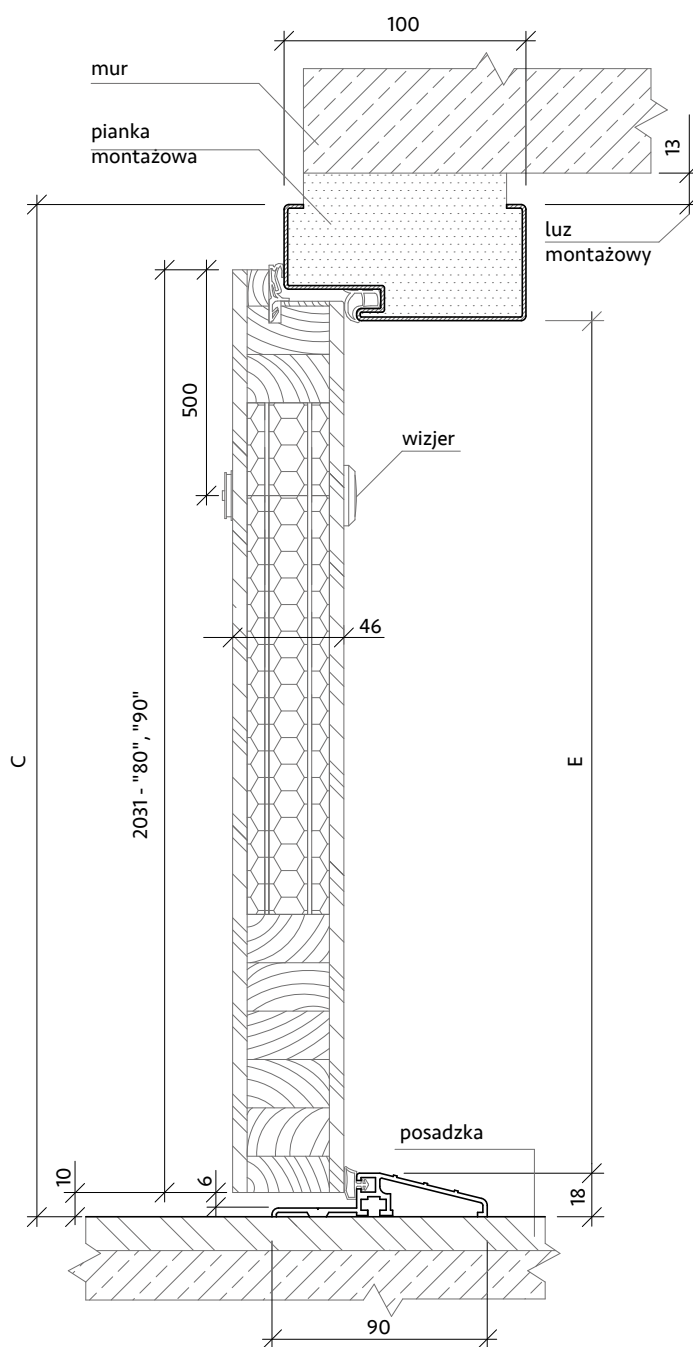

Ościeżnica stalowa pełna

Rysunki techniczne

KR CENTER
producent drzwi

Znaczenie symboli

- A - szerokość skrzydła
- B - szerokość zewnętrzna ościeżnicy
- C - wysokość zewnętrzna ościeżnicy
- D - szerokość światła przejścia
- E - wysokość światła przejścia