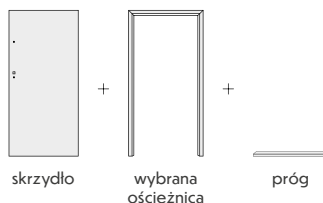

Dostępne progi

inox

czarny

patina

Progi w kolorach czarny oraz patina dostępne są tylko dla drzwi z ościeżnicami drewnianymi.

Skład zestawu drzwi

skrzydło

wybrana ościeżnica