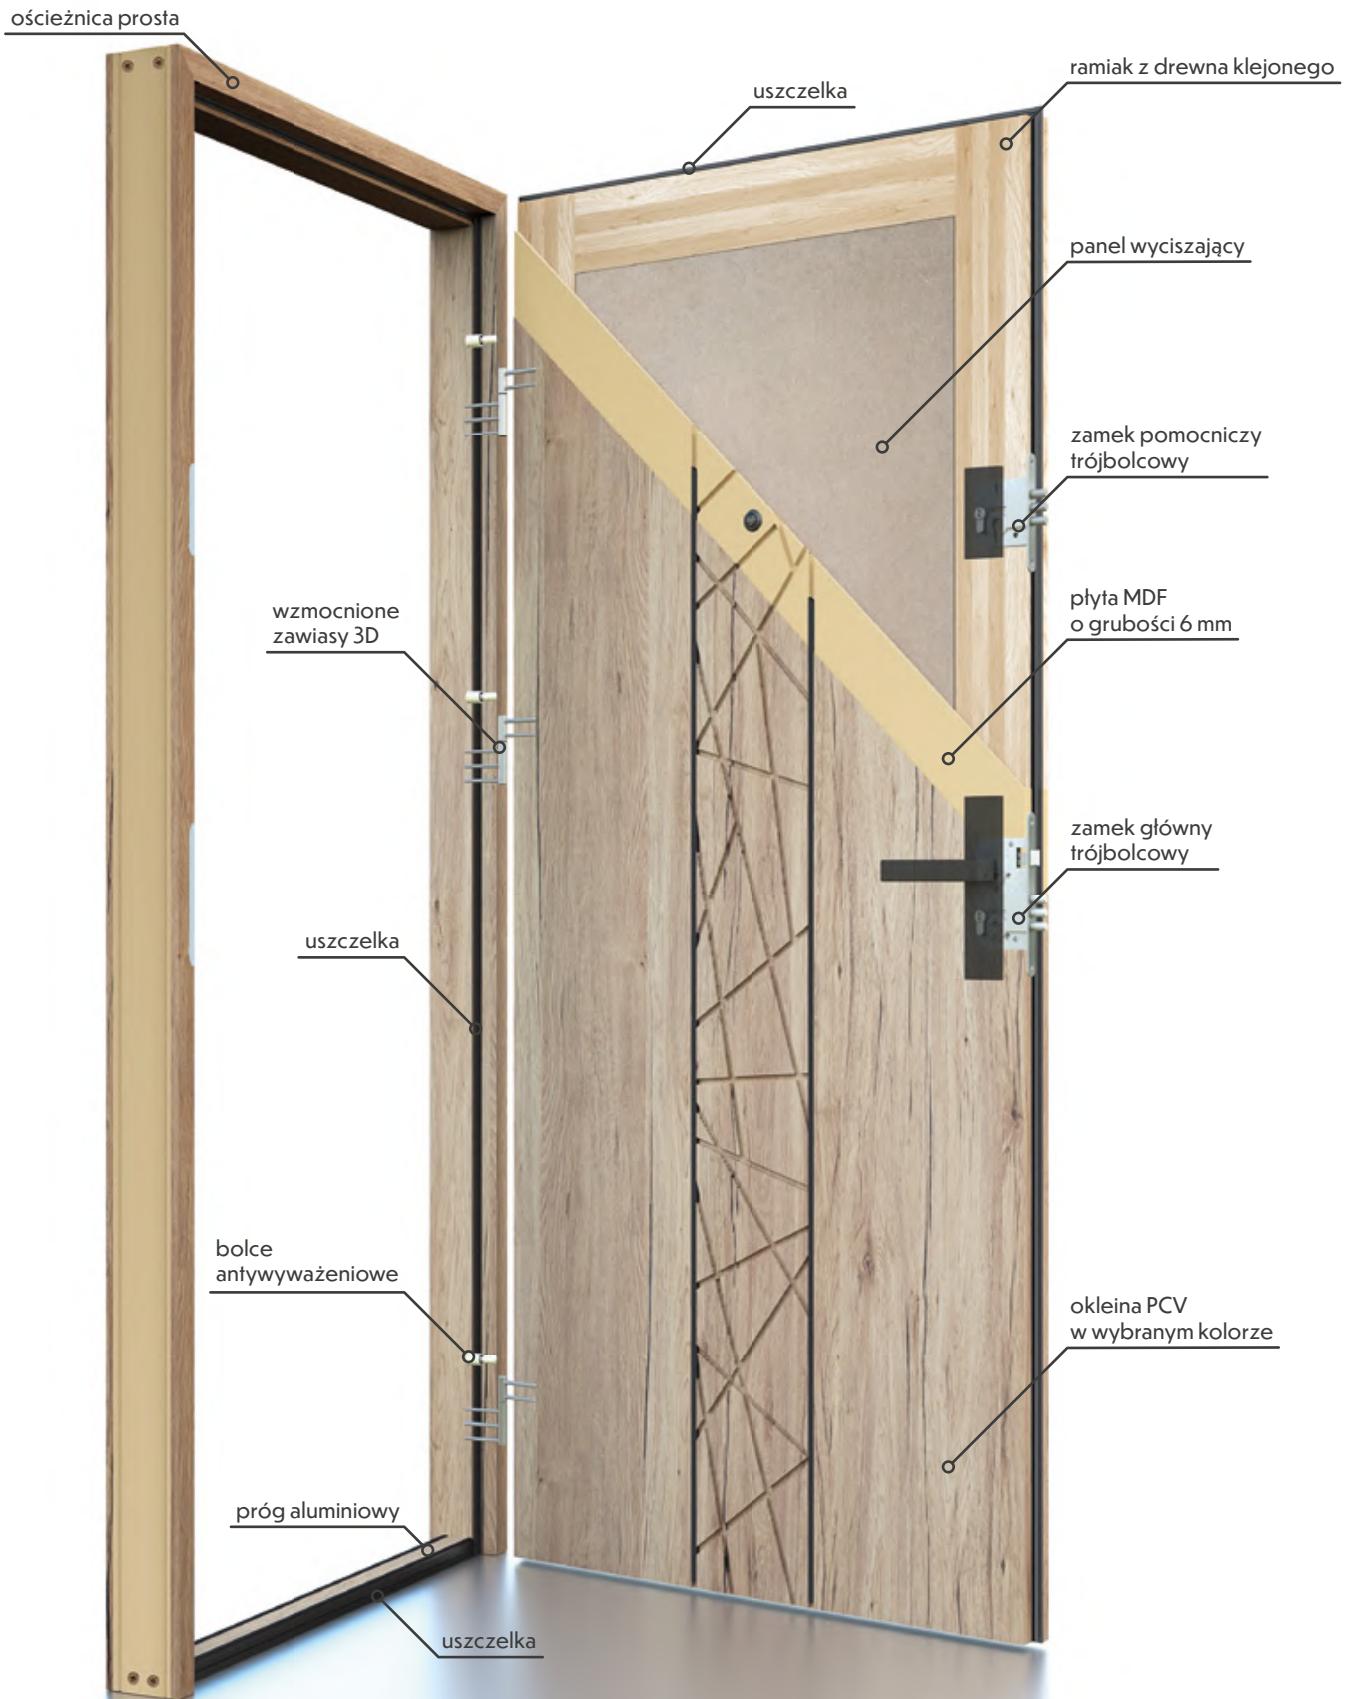

System Premium

Informacje techniczne

52 mm
grubość
skrzydła

44 dB

KR CENTER®
producent drzwi