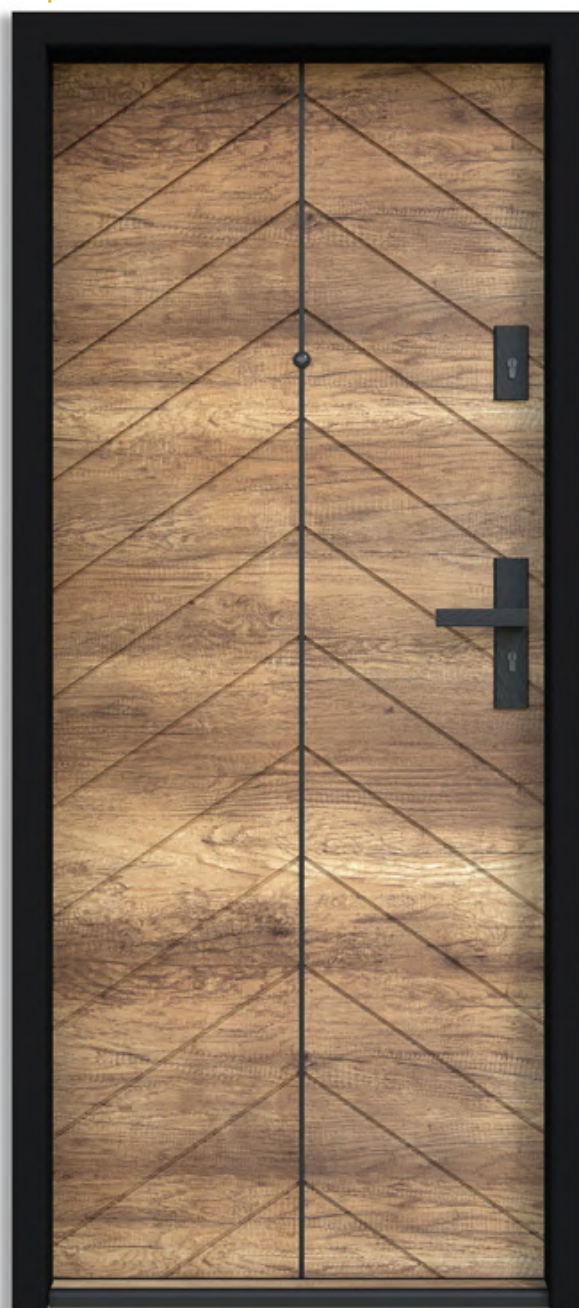

B-75

kolor na zdjęciu: bagienny horyzont z czarną ościeżnicą