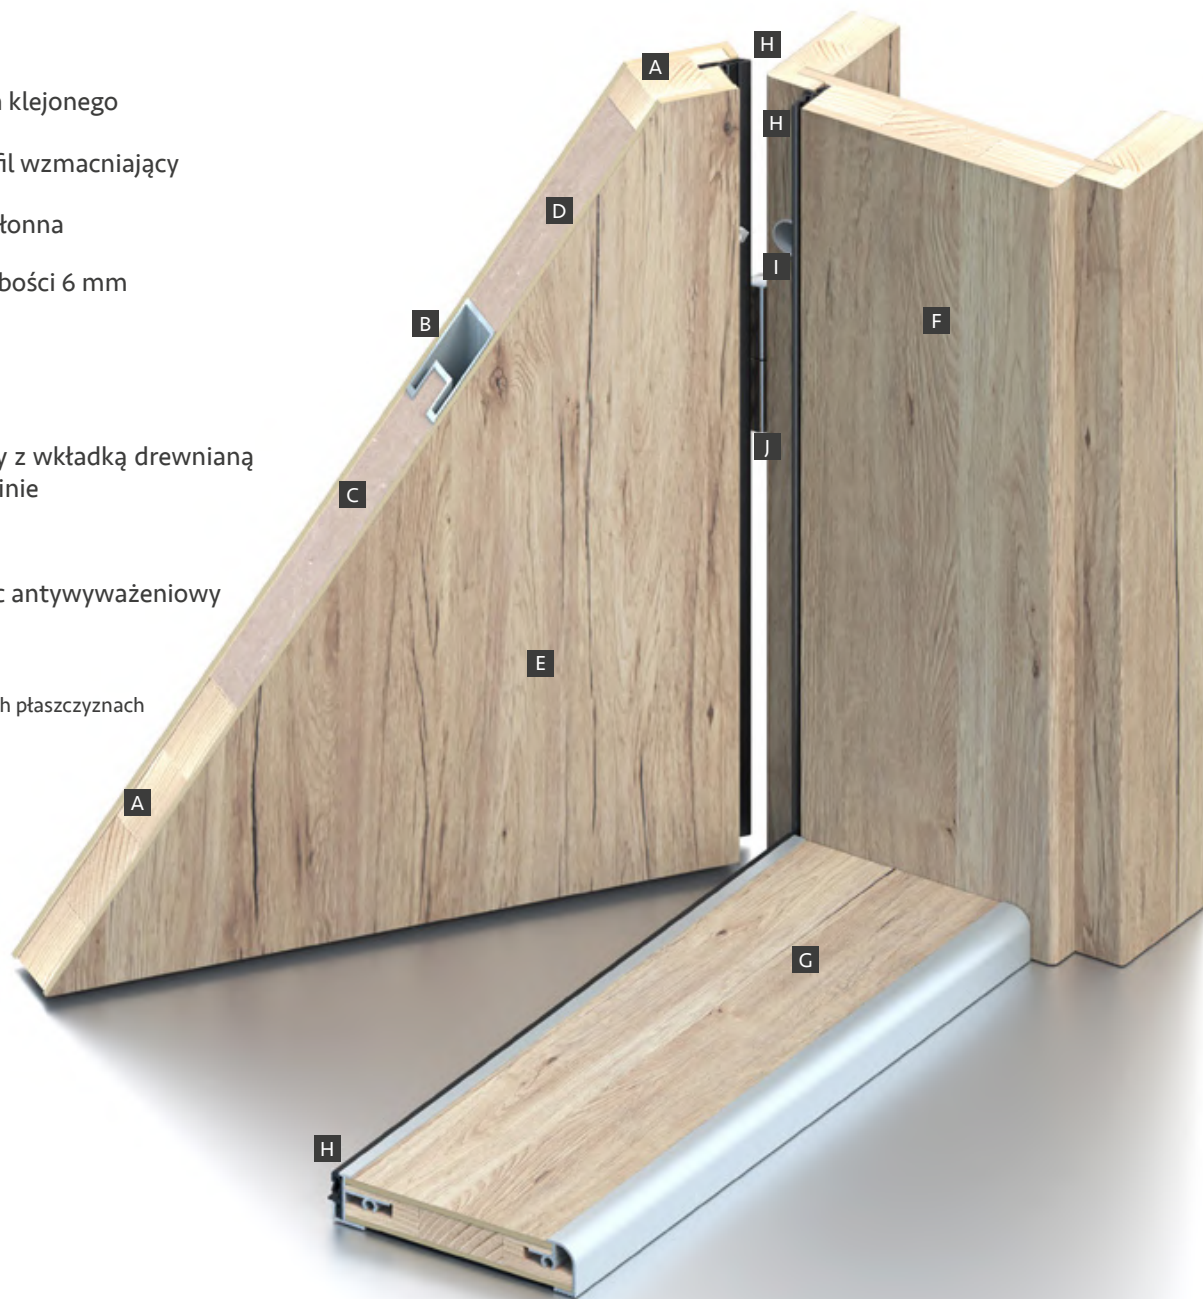

Ościeżnica drewniana regulowana

Informacje techniczne

Dzięki ościeżnicy drewnianej, regulowanej drzwi Bastion mogą zostać zainstalowane **w ścianach o grubości od 10 cm do 30 cm** (zakres regulacji wynosi 1 cm). Ościeżnice drewniane w standardzie pokrywamy tą samą wysokiej jakości okleiną, co skrzydło. Mogą być stosowane dla drzwi w rozmiarze „80”, „80NW” oraz „90”.

- **A** ramiak z drewna klejonego
- **B** aluminiowy profil wzmacniający
- **C** płyta dźwiękochłonna
- **D** płyta MDF o grubości 6 mm
- **E** okleina PCV
- **F** ościeżnica
- **G** próg aluminiowy z wkładką drewnianą w wybranej okleinie
- **H** uszczelka
- **I** gniazdo na bolec antywyważeniowy
- **J** zawias 3D*

*umożliwia regulację w trzech płaszczyznach

Dostępne progi

inox

czarny

patina

Dostępne systemy

Wymiary

Rozmiar drzwi	Całkowita szerokość skrzydła	Szerokość zewnętrzna ościeżnicy	Wysokość zewnętrzna ościeżnicy	Szerokość światła przejścia	Wysokość światła przejścia	Szerokość zew. ościeżnicy z opaską	Wysokość zew. ościeżnicy z opaską	Zalecana szerokość otworu montażowego	Zalecana wysokość otworu montażowego
	Wymiar A	Wymiar B	Wymiar C	Wymiar D	Wymiar E	Wymiar F	Wymiar G	Wymiar B + 30mm	Wymiar C + 30mm
„80”	853 mm	865 mm	2061 mm	801 mm	2003 mm	973 mm	2115 mm	895 mm	2091 mm
„80NW”	803 mm	815 mm	2031 mm	751 mm	1973 mm	923 mm	2085 mm	845 mm	2061 mm
„90”	953 mm	965 mm	2061 mm	901 mm	2003 mm	1073 mm	2115 mm	995 mm	2091 mm