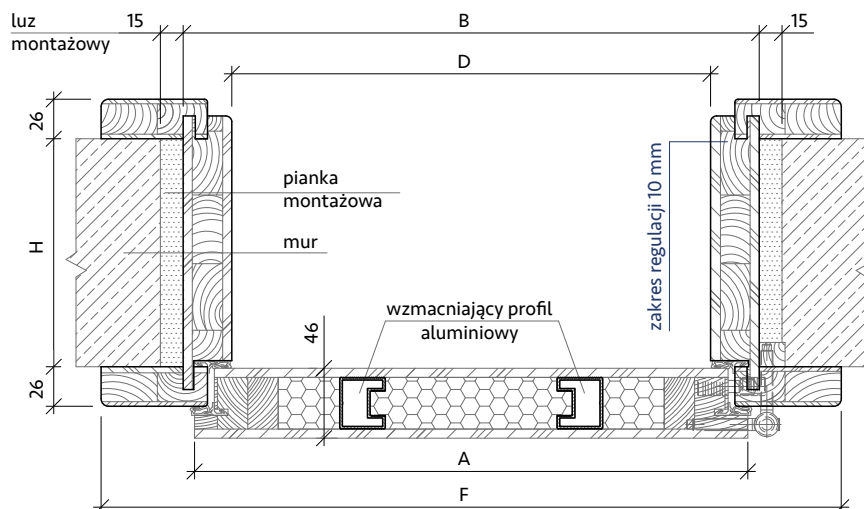

Znaczenie symboli

- A - szerokość skrzydła
- B - szerokość zewnętrzna ościeżnicy
- C - wysokość zewnętrzna ościeżnicy
- D - szerokość światła przejścia
- E - wysokość światła przejścia
- F - szerokość zewnętrzna ościeżnicy z opaską
- G - wysokość zewnętrzna ościeżnicy z opaską
- H - zakres ościeżnicy 100 mm - 300 mm

Oferujemy także możliwość zamówienia ościeżnic o zakresie powyżej 300 mm.

Jeśli jesteś zainteresowany takim rozwiązaniem, prosimy o kontakt z naszym działem handlowym, który przygotuje dla Ciebie indywidualną ofertę. Jesteśmy pewni, że znajdziemy odpowiednie rozwiązanie dla Twojego projektu.