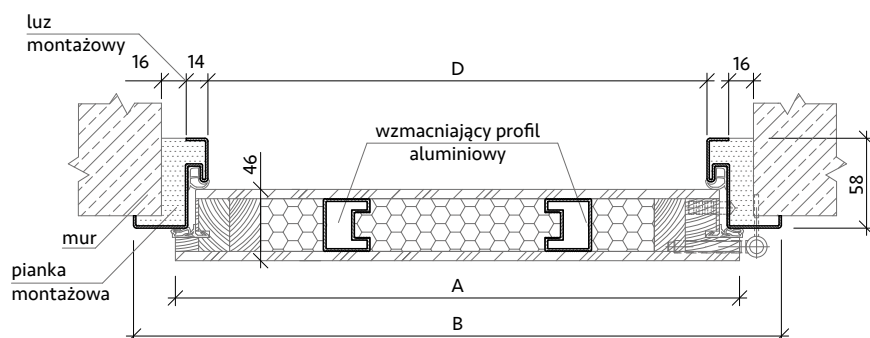

*umożliwia regulację w trzech płaszczyznach

Dostępne progi

inox

Dostępne systemy

Wymiary

Rozmiar drzwi	Całkowita szerokość skrzydła	Szerokość zewnętrzna ościeżnicy	Wysokość zewnętrzna ościeżnicy	Szerokość światła przejścia	Wysokość światła przejścia	Zalecana szerokość otworu montażowego	Zalecana wysokość otworu montażowego
Wymiar A	Wymiar B	Wymiar C	Wymiar D	Wymiar E			
„80”	845 mm	896 mm	2067 mm	800 mm	2000 mm	860 mm	2050 mm
„90”	945 mm	996 mm	2067 mm	900 mm	2000 mm	960 mm	2050 mm

Ościeżnica stalowa półwkowa

Rysunki techniczne

KR CENTER
producent drzwi

Znaczenie symboli

- A - szerokość skrzydła
- B - szerokość zewnętrzna ościeżnicy
- C - wysokość zewnętrzna ościeżnicy
- D - szerokość światła przejścia
- E - wysokość światła przejścia