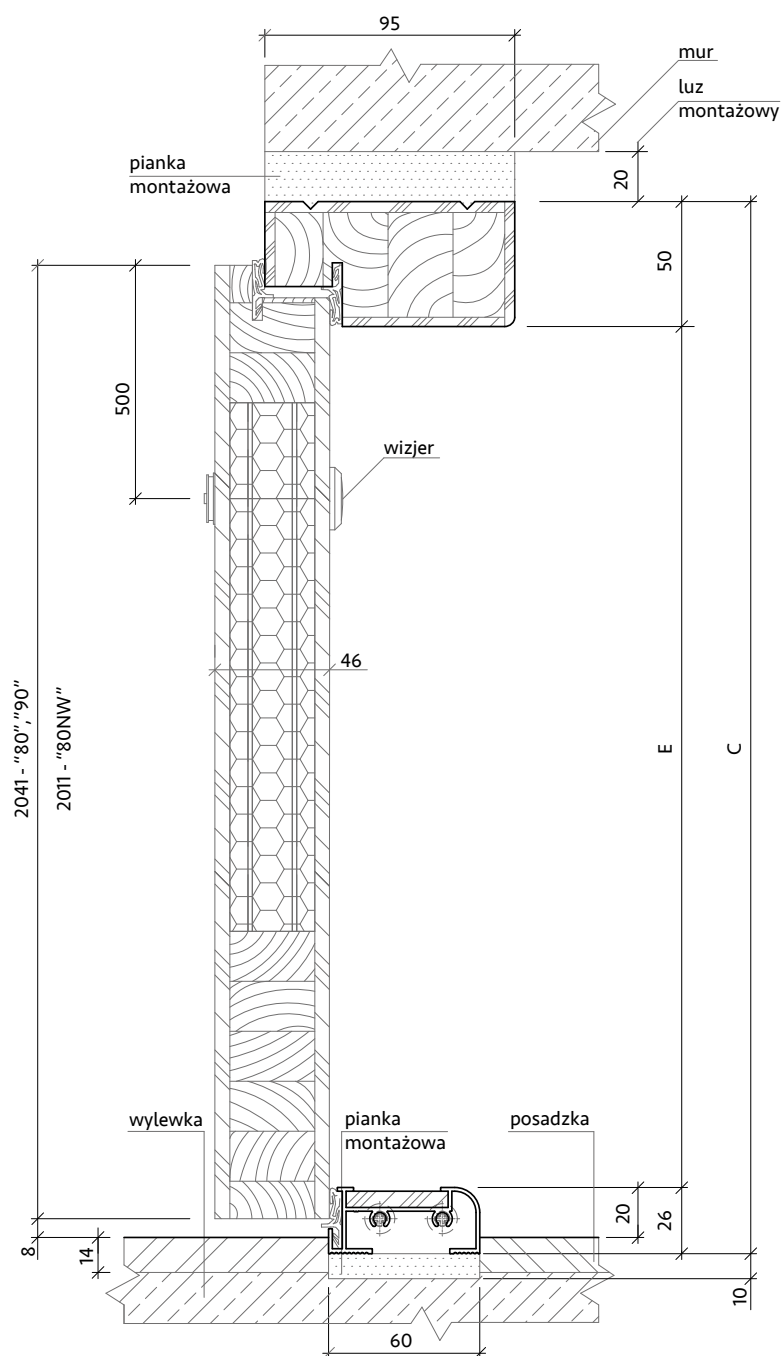

Ościeżnica drewniana pełna

Rysunki techniczne

KR CENTER
producent drzwi

Znaczenie symboli

- A - szerokość skrzydła
- B - szerokość zewnętrzna ościeżnicy
- C - wysokość zewnętrzna ościeżnicy
- D - szerokość światła przejścia
- E - wysokość światła przejścia