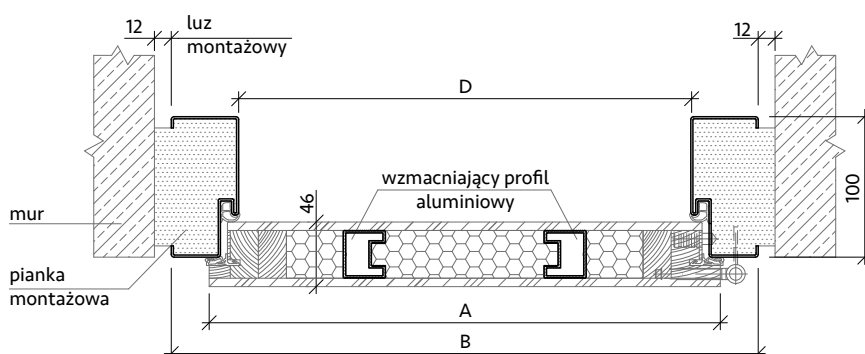

*umożliwia regulację w trzech płaszczyznach

Dostępne progi

inox

Dostępne systemy

Wymiary

	Całkowita szerokość skrzydła	Szerokość zewnętrzna ościeżnicy	Wysokość zewnętrzna ościeżnicy	Szerokość światła przejścia	Wysokość światła przejścia	Zalecana szerokość otworu montażowego	Zalecana wysokość otworu montażowego
Rozmiar drzwi	Wymiar A	Wymiar B	Wymiar C	Wymiar D	Wymiar E		
„80”	845 mm	896 mm	2067 mm	800 mm	2000 mm	920 mm	2080 mm
„90”	945 mm	996 mm	2067 mm	900 mm	2000 mm	1020 mm	2080 mm

Ościeżnica stalowa pełna

Rysunki techniczne

KR CENTER
producent drzwi

Znaczenie symboli

- A - szerokość skrzydła
- B - szerokość zewnętrzna ościeżnicy
- C - wysokość zewnętrzna ościeżnicy
- D - szerokość światła przejścia
- E - wysokość światła przejścia