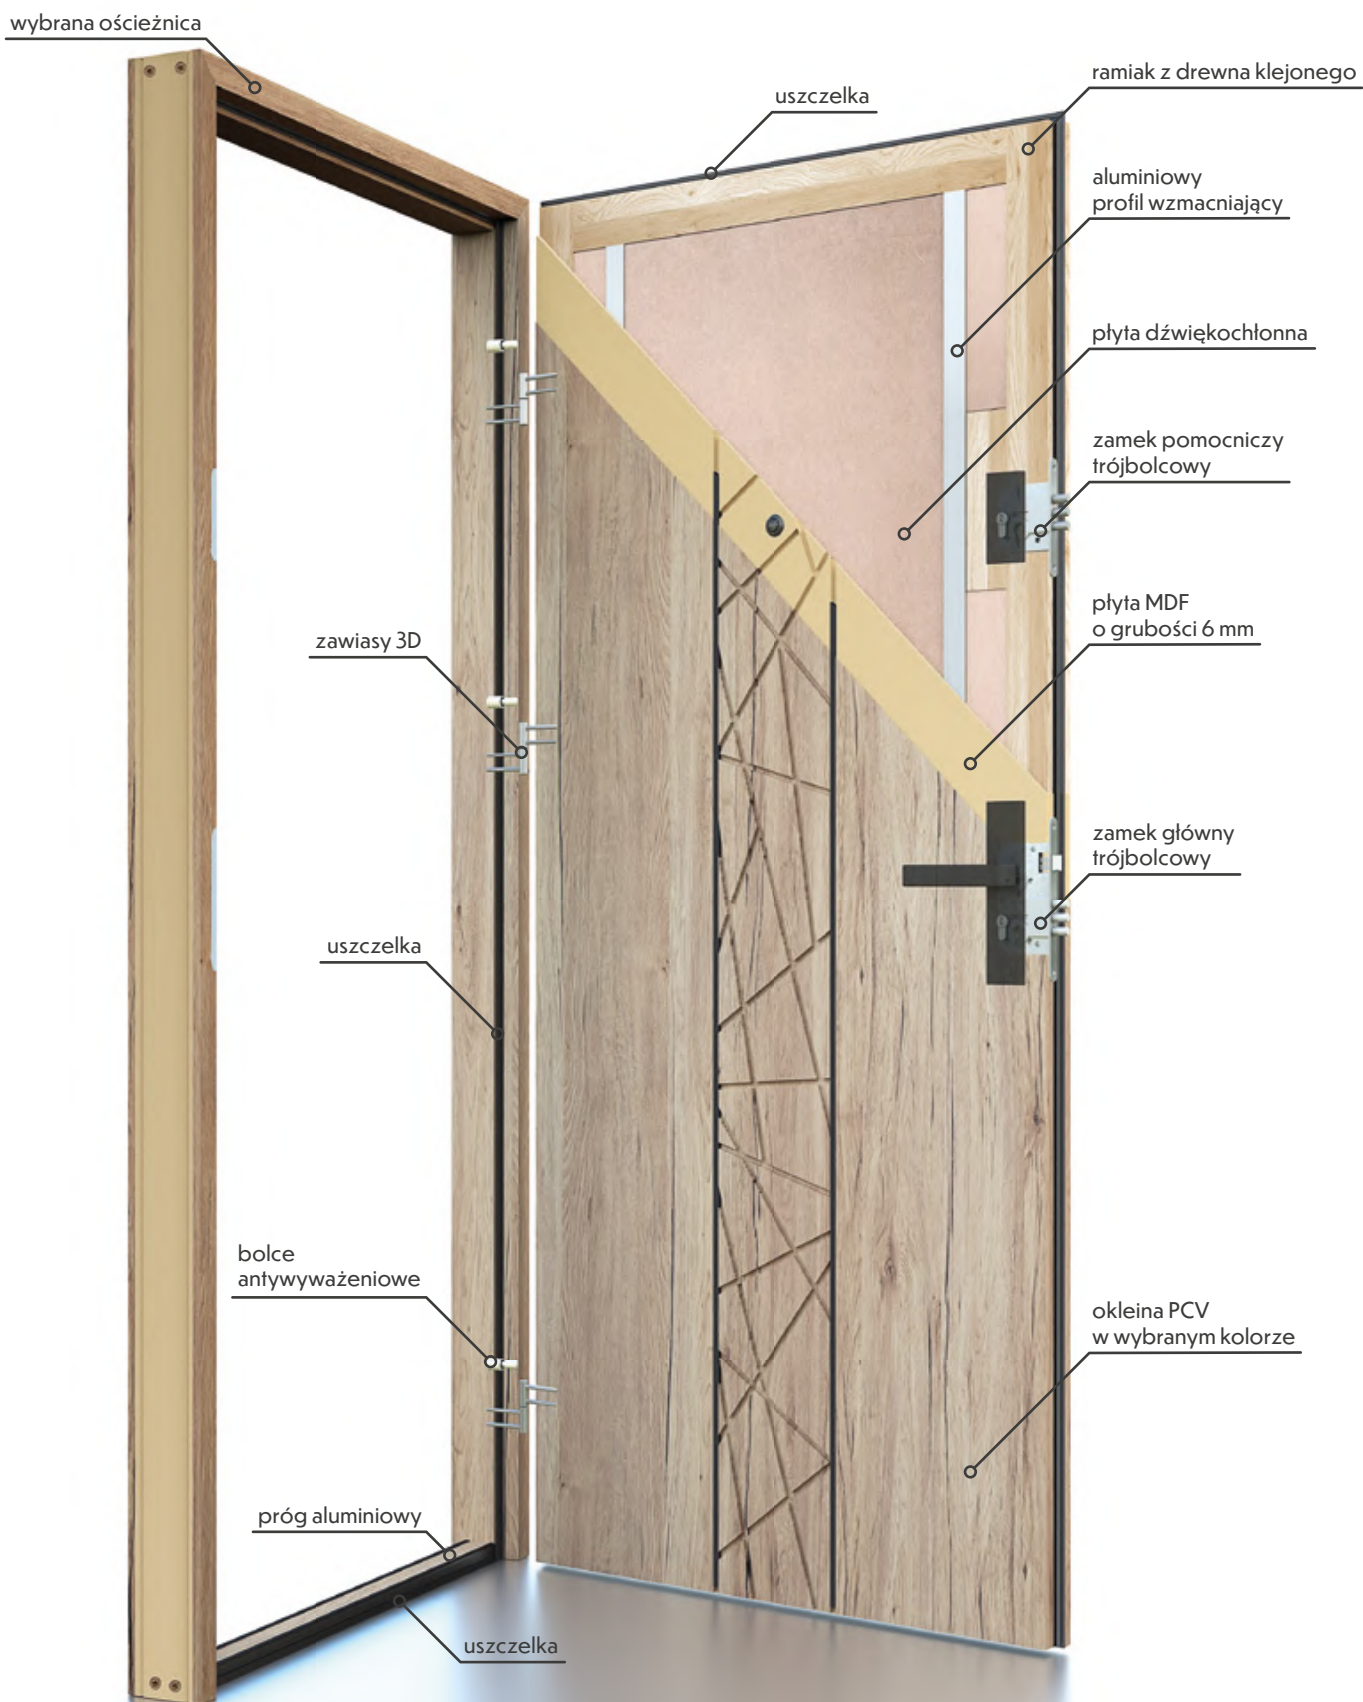

Akustyka
44 dB

Informacje techniczne str. 7
Rysunki techniczne str. 36-37

System Basic

Informacje techniczne

46 mm
grubość
skrzydła

34 dB

*drzwi w systemie Basic na ościeżnicy stalowej posiadają izolację akustyczną 33 dB!