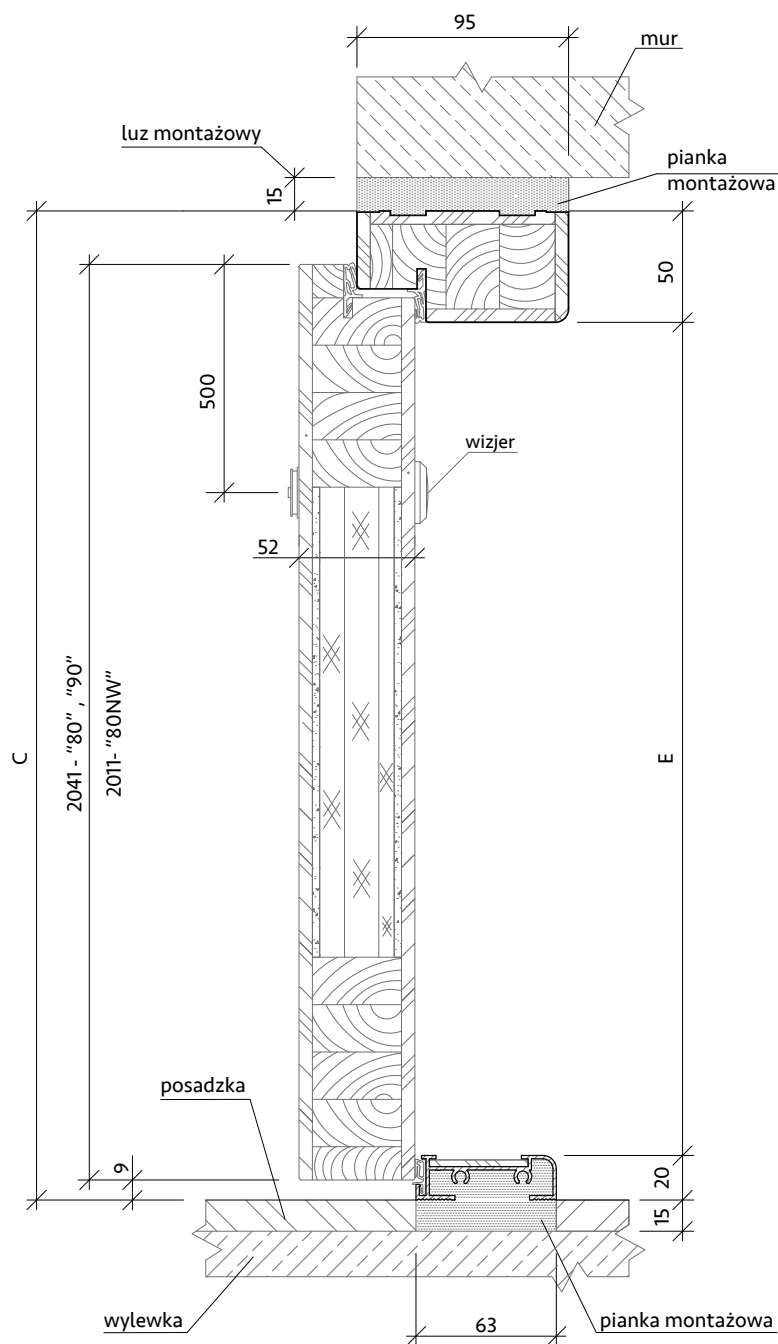

Premium RC2

Wymiary

	Całkowita szerokość skrzydła	Szerokość zewnętrzna ościeżnicy	Wysokość zewnętrzna ościeżnicy	Szerokość światła przejścia	Wysokość światła przejścia	Zalecana szerokość otworu montażowego	Zalecana wysokość otworu montażowego
Roźmiar drzwi	Wymiar A	Wymiar B	Wymiar C	Wymiar D	Wymiar E	Wymiar B + 30mm	Wymiar C + 30mm
„80”	853 mm	901 mm	2073 mm	801 mm	2003 mm	931 mm	2103 mm
„80NW”	803 mm	851 mm	2043 mm	751 mm	1973 mm	881 mm	2073 mm
„90”	953 mm	1001 mm	2073 mm	901 mm	2003 mm	1031 mm	2103 mm

Ościeżnica drewniana pełna

Rysunki techniczne

KR CENTER
producent drzwi

Znaczenie symboli

- A - szerokość skrzydła
- B - szerokość zewnętrzna ościeżnicy
- C - wysokość zewnętrzna ościeżnicy
- D - szerokość światła przejścia
- E - wysokość światła przejścia