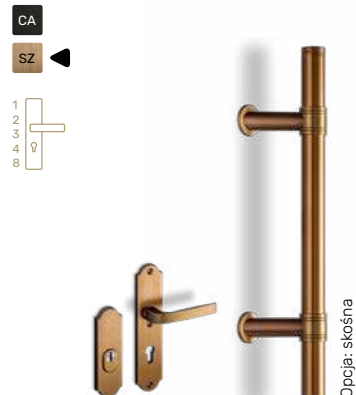

+900 zł

rekomendowane:
szyld i klamka Comfort

Antaba TIRANA DECOR

Heston Home

Długość: 180 lub 200 cm
Antaba +2100 zł

rekomendowane:
szyld i klamka Comfort

Dowolny spiek kwarcowy str. 91

Okucia

Antaba **ORLANDO**

Heston Home
Długość: 50 cm
Antaba +800 zł

rekomendowane:
szyld i klamka Comfort

Antaba **WERONA**

AXA
Długość: 50, 170 cm
Antaba +1040 zł

rekomendowane: szyld
i klamka Werona Flex +360 zł

Antaba **DENVER**

Heston Home
Długość: 50 cm
Antaba +900 zł

rekomendowane:
szyld i klamka Comfort

Uchwyt **RONDO**

Heston Home
Średnica: 25 cm
Uchwyt +1200 zł

rekomendowane: szyld pierścieniowy
i klamka Comfort +200 zł

Uchwyt **RONDO DECOR**

Heston Home
Średnica: 25 cm
Dowolny spiek kwarcowy str. 91
Uchwyt +1700 zł

rekomendowane:
szyld pierścieniowy
i klamka Comfort +200 zł

Uchwyt **RONDO RYFLOWANY**

Heston Home
Średnica: 25 cm
Ryflowanie: poziome, pionowe
Uchwyt +1700 zł