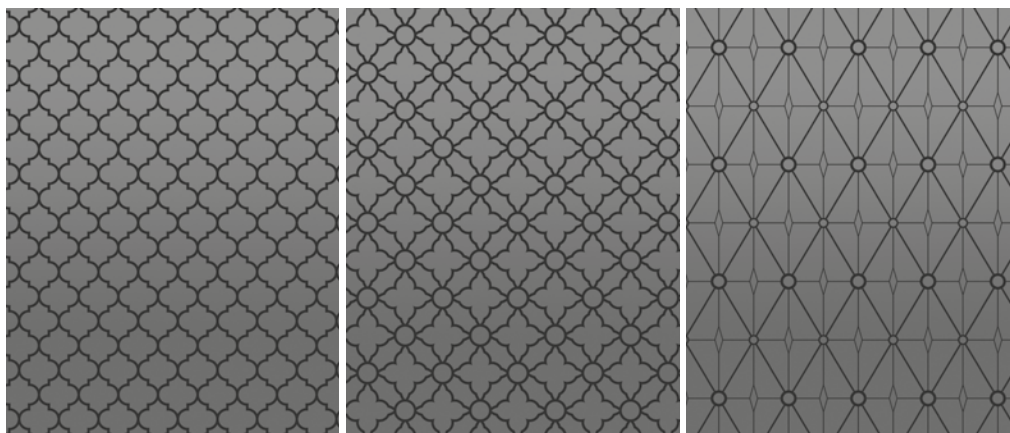

07M: KARO

- ▲ aplikacja 6 mm
- ▲ proporcje stałe

08M: KARO KORONA

- ▲ aplikacja 6 mm
- ▲ proporcje stałe, korona środek

← 80 cm →

↑
100 cm
↓

09M: ARABESKA

- ▲ aplikacja 6 mm
- ▲ proporcje stałe