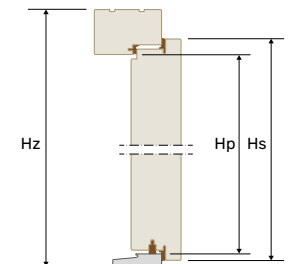

WYMIARY DLA DRZWI JEDNOSKRZYDŁOWYCH [mm]

Szerokość	Wysokość	Sp	Hp	Ss	Hs	Sz	H_z	So	Ho
min	min	500	1790	548	1824	640	1880	680	1900
"80"	standard	800		848		940		980	
"90"	standard	900	2020	948	2054	1040	2110	1080	2130
"100"	standard	1000		1048		1140		1180	
max	max	1100	2420	1148	2454	1240	2510	1280	2530

Sp – szerokość światła przejścia
Hp – wysokość światła przejścia
Ss – szerokość skrzydła
Hs – wysokość skrzydła

Sz – szerokość zewnętrzna ościeżnicy
H_z – wysokość zewnętrzna ościeżnicy
So – szerokość otworu montażowego
Ho – wysokość otworu montażowego