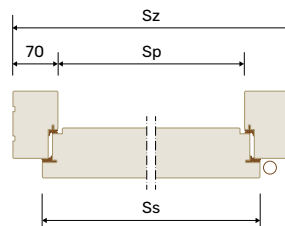

- dostępne wymiary co 10 mm ze wskazanego zakresu min – max Sp i Hp
- drzwi z wymiarami poniżej standardu - bez dopłat
- dopłaty do drzwi z wymiarami powyżej standardu - strona 118
- wymiary dla drzwi z dodatkami konstrukcyjnymi - strona 99
- wymiary dla konstrukcji z dostawkami i naświetlami - strony 100-101
- wymiary przy progu innym niż standard - strona 103
- dostępna opcja drzwi niższych niż Hp min, przy zastosowaniu pojedynczego zamka punktowego