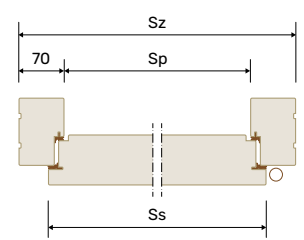

WYMIARY DLA DRZWI JEDNOSKRZYDŁOWYCH [mm]

Szerokość	Wysokość	Sp	Hp	Ss	Hs	Sz	H_z	So	Ho
min	min	500	1790	548	1824	640	1880	680	1900
"80"	standard	800		848		940		980	
"90"	standard	900	2020	948	2054	1040	2110	1080	2130
"100"	standard	1000		1048		1140		1180	
max	max	1100	2420	1148	2454	1240	2510	1280	2530

Sp – szerokość światła przejścia
Hp – wysokość światła przejścia
Ss – szerokość skrzydła
Hs – wysokość skrzydła

Sz – szerokość zewnętrzna ościeżnicy
H_z – wysokość zewnętrzna ościeżnicy
So – szerokość otworu montażowego
Ho – wysokość otworu montażowego