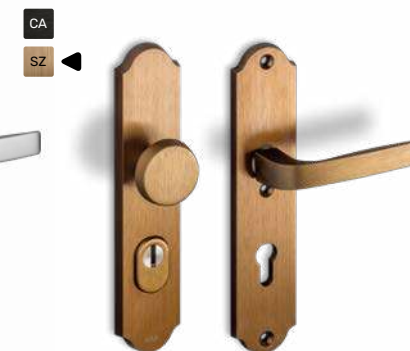

Klamko-pochwyty **WERONA FLEX**

AXA
Klamko-pochwyty +400 zł
Szyld górny +160 zł

*Opcja tylko dla zestawu elektronik z zamkiem automat lub automat DR oraz dla zestawów inteligentnej kontroli dostępu. W drzwiach dwuskrzydłowych przy skrzydle biernym wymagany dodatkowy przepust kablowy + 500 zł