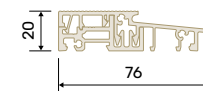

Progi i podwaliny

PRÓG ALUMINIOWY CIEPŁY

▲ wkładka termiczna czarna lub szara
▲ standard