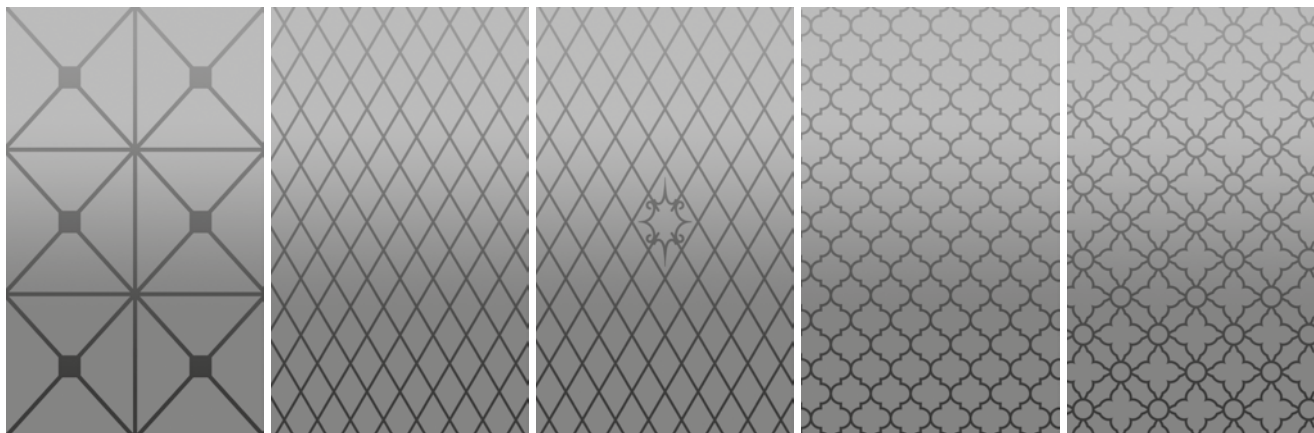

05P: SZPROSY

- ▲ prześwit 20 mm
- ▲ proporcje wg modelu

← 60 cm →

↑
100 cm
↓

06P: MONACO

- ▲ prześwit 10 mm
- ▲ proporcje wg modelu

07P: KARO

- ▲ prześwit 6 mm
- ▲ proporcje stałe