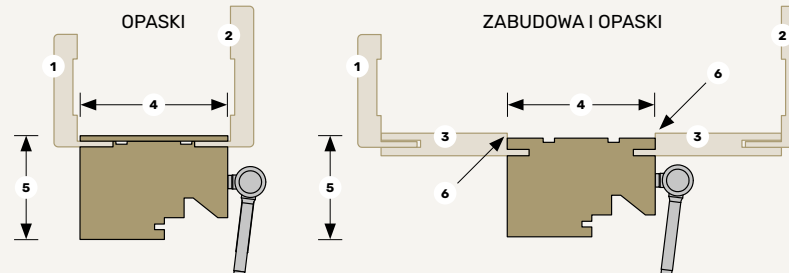

▲ długie pióro opaski (46 mm) +60 zł

PRZEKRÓJ OŚCIEŻNICY

1. opaska basic 80 × 17 mm
2. opaska basic 100 × 17 mm
3. zabudowa ościeżnicy 16 mm
4. grubość ościeżnicy 105 mm
5. baza ościeżnicy: przylgowa 70 mm, bezprzylgowa 80 mm
6. uskok między zabudową a ościeżnicą 4 mm