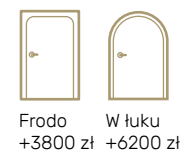

Frodo +3800 zł
W łuku +6200 zł