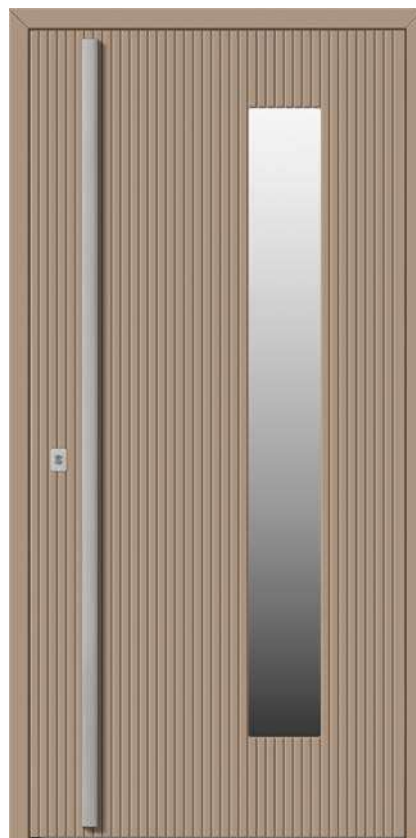

DB 239

Model standard: **6 800 zł**

Model prezentowany: **12 540 zł**

- **Kolor:** RAL 1019
- **Szklenie:** Lustro weneckie
- **Antaba:** Vegas 200 cm, szyld pierścieniowy na płytce i klamka Comfort inox
- **Wersja:** bezprzylgowa inox
- **Dodatki:** zapadka dzień-noc
- **Model:** jednostronny, gładki od wewnątrz