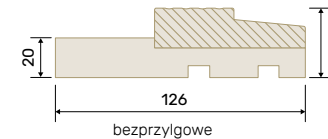

Podwalina Puroterm Heavy 50 mm

PRÓG ALUMINIOWY CIEPŁY Z PODKŁADKĄ DREWNIANĄ

▲ wkładka termiczna czarna lub szara

Podwalina Puroterm Heavy 50 mm

PRÓG DREWNIANY Z PODKŁADKĄ DREWNIANĄ

Podwalina Puroterm Heavy 50 mm