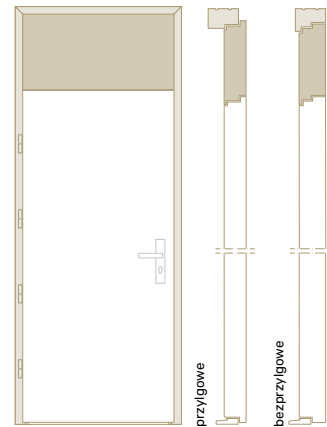

NI IMITACJA SKRZYDŁA

przylgowe

bezprzylgowe