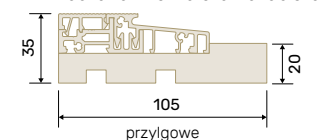

Podwalina Puroterm Heavy 50 mm

PRÓG ALUMINIOWY CIEPŁY Z PODKŁADKĄ DREWNIANĄ

▲ wkładka termiczna czarna lub szara

Podwalina Puroterm Heavy 50 mm

PRÓG DREWNIANY Z PODKŁADKĄ DREWNIANĄ

Podwalina Puroterm Heavy 50 mm