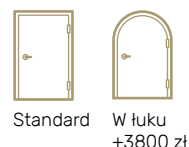

OŚCIEŻNICE PRZYLGOWE

Standard
W łuku
+3800 zł