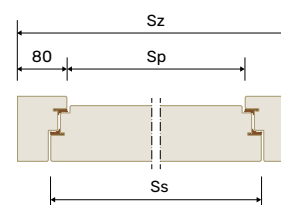

- minimalna baza ościeżnicy Glass 120 mm – możliwość zwiększenia
- dostępne wymiary co 10 mm ze wskazanego zakresu min – max Sp i Hp
- drzwi z wymiarami poniżej standardu – bez dopłat
- drzwi z wymiarami powyżej standardu – tabela dopłat strona 118
- dostępna opcja drzwi niższych niż Hp min, przy zastosowaniu pojedynczego zamka punktowego