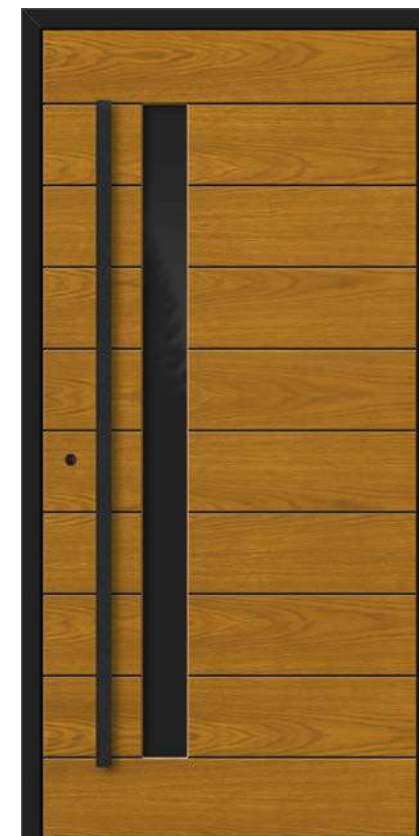

DB 615

Model standard: **7 600 zł**

Model prezentowany: **12 240 zł**

- **Kolor:** Złoty Dąb (skrzydło), Palisander (ościeżnica, paski)
- **Wykończenie:** Dąb Flader poprzeczny jednostronny
- **Szklenie:** Onyks czarny
- **Antaba:** Lisbon 170 cm, szylid pierścieniowy i klamka Comfort czarny
- **Wersja:** bezprzylgowa inox
- **Dodatki:** wkładka antywłamaniowa czarna struktura, zapadka dzień-noc