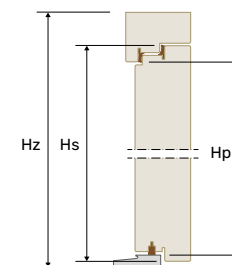

- minimalna baza ościeżnicy Glass 120 mm – możliwość zwiększenia
- dostępne wymiary co 10 mm ze wskazanego zakresu min – max Sp i Hp
- drzwi z wymiarami poniżej standardu – bez dopłat
- drzwi z wymiarami powyżej standardu – tabela dopłat strona 118
- dostępna opcja drzwi niższych niż Hp min, przy zastosowaniu pojedynczego zamka punktowego