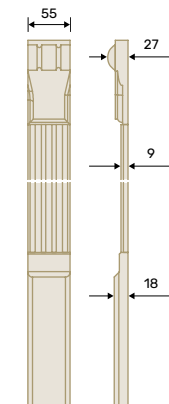

Dodatki konstrukcyjne

OPASKI BASIC 10 CM

OZ +460 zł*

OPASKI BASIC 8 CM

OW +420 zł*

OPASKI FREZOWANE 10 CM

OF +520 zł*

KORONA I OPASKI RETRO 10 CM

KR +1540 zł*

APLIKACJA RETRO NA OŚCIEŻNICY

AR pojedyncza +700 zł*
podwójna +1400 zł*

KORONA I OPASKI BASIC 10 CM

KB +1100 zł*

LISTWA MASKUJĄCA

LM +380 zł
3 sztuki dopasowane do wymiaru drzwi z nadmiarem do docięcia

ĆWIERCWAŁEK

CW +220 zł
3 sztuki dopasowane do wymiaru drzwi z nadmiarem do docięcia

BO ZWIĘKSZENIE BAZY OŚCIEŻNICY

+30 zł za 10 mm na metr bieżący

ZO ZABUDOWA OŚCIEŻNICY

+12 zł za 10 mm na metr bieżący

OPCJE DODATKOWE

▲ długie pióro opaski (46 mm) +60 zł

PRZEKRÓJ OŚCIEŻNICY

1. opaska basic 80 × 17 mm
2. opaska basic 100 × 17 mm
3. zabudowa ościeżnicy 16 mm
4. grubość ościeżnicy 105 mm
5. baza ościeżnicy: przylgowa 70 mm, bezprzylgowa 80 mm
6. uskok między zabudową a ościeżnicą 4 mm

WYMIARY [mm]

Dodatek	Sp	Hp	Przylgowe				Bezprzylgowe			
			Sz	H_z	Sc	H_c	Sz	H_z	Sc	H_c
Drzwi standard					1040	2110			1060	2120
OZ Opaski basic 10 cm					1230	2205			1250	2215
OF Opaski frezowane 10 cm					1230	2205			1250	2215
OW Opaski basic 8 cm					1190	2185	1060		1210	2195
KB Korona i opaski basic 10 cm					1230	2253		2120	1250	2263
KR Korona i opaski retro 10 cm					1190	2253			1210	2263
AR Aplikacja retro na ościeżnicy			1180		1180	2110	1180		1180	2120

Sp – szerokość światła przejścia
Hp – wysokość światła przejścia
Sz – szerokość zewnętrzna ościeżnicy
Hz – wysokość zewnętrzna ościeżnicy

So – szerokość otworu montażowego
Ho – wysokość otworu montażowego
Sc – szerokość całkowita
Hc – wysokość całkowita