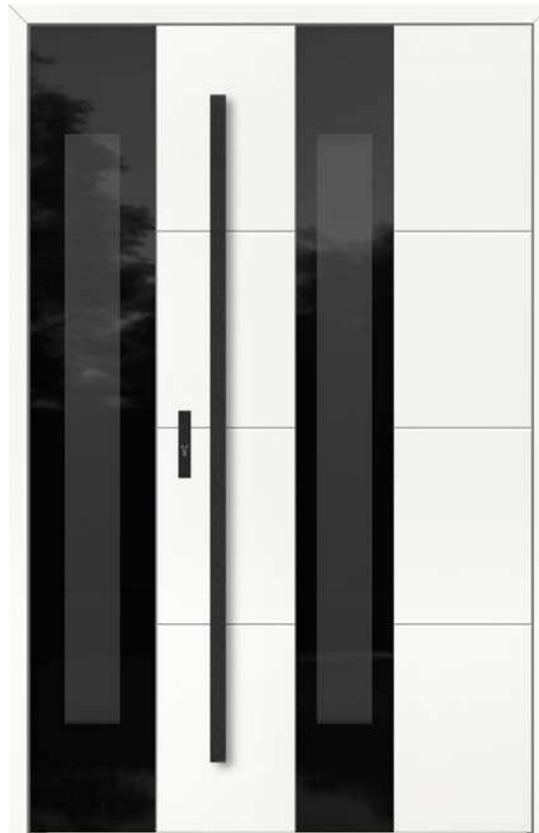

TECHNOLOGIA PŁYTOWA

- ▲ przyglowa 78 mm
- ▲ bezprzylgowa 92 mm

MODELE JEDNOSTRONNE

- ▲ Gładkie od wewnątrz
- ▲ Szkło ozdobne wyłącznie od strony zewnętrznej

DB 519

— Część nieprzezierna
szkła dyskretnego

— Część przezierna
szkła dyskretnego

widok od zewnątrz

widok od wewnątrz

DB 513

Model standard: **7 400 zł**

Model prezentowany: **19 160 zł**

- ▶ **Kolor:** RAL 9016 Biały
- ▶ **Wykończenie:** Dąb Prosty podłużny
- ▶ **Szklenie:** Dyskretne noc grafit od zewnątrz
- ▶ **Antaba:** Lisbon 170 cm, szyld Comfort czarny anoda
- ▶ **Wersja:** bezprzylgowa inox
- ▶ **Dodatki:** dostawka imitacja skrzydła szklona, wkładka antywłamaniowa czarny struktura, zapadka dzień-noc
- ▶ **Wymiary:** Hz 212 cm, Sz 138 cm