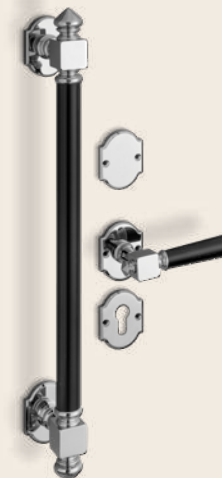

Okucia

Pochwyt mosiężny
OXFORD
Unimetal

Długość: 50 cm
Pochwyt +2100 zł

- CZ
- NP
- NM
- ZP
- MM

Pochwyt amerykański
EVA
Heston Home
Długość: 40 cm
Pochwyt +2600 zł
Szyld górny +500 zł

- CZ
- IN
- PA

Pochwyt mosiężny
LONDON
Unimetal
Długość: 50 cm
Pochwyt +2200 zł

- CZ
- NP
- NM
- ZP
- MM

Pochwyt mosiężny
ALBION
Unimetal
Długość: 50 cm
Pochwyt +2400 zł

- CZ
- NP
- NM
- ZP
- MM

Pochwyt amerykański
MADDALENA
Heston Home
Długość: 40 cm
Pochwyt +2600 zł
Szyld górny +500 zł