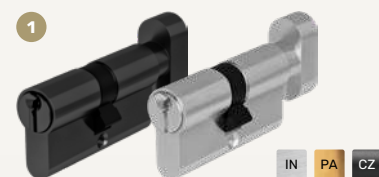

CO ZAWIERA ZESTAW RC2

1	Wkładka antywłamaniowa klucz-klucz lub klucz-gałka* w 3 kolorach	od +280 zł
2	Laminowana szyba antywłamaniowa P4 RC2 w skrzydle, dostawce lub naświetlu	od +340 zł
3	Okucie zewnętrzne klasy trzeciej, ze specjalnym zabezpieczeniem flex chroniącym wkładkę przed przewierceniem. Dostępne opcje: ▲ Klamka Diva Flex ▲ Klamka Prestige Flex ▲ Klamka Libera Flex ▲ Klamko-pochwył Prestige Flex ▲ Klamka Werona Flex ▲ Klamko-pochwył Werona Flex	od +360 zł
4	Dowolny zamek listwowy GU str. 106	od +0 zł

Podwójna szyba z folią antywłamaniową od strony zewnętrznej