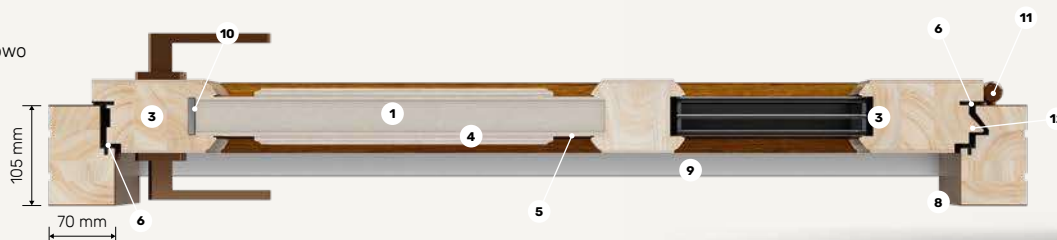

ZESTAW STANDARD

- skrzydło 78 mm
- ościeżnica stała przylgowa 105 x 70 mm
- wykończenie dąb prosty
- 11 kolorów lazur i 8 kolorów RAL
- **ryglowy zamek listwowy 3-punktowy**
- 3 zaczepy regulowane w ościeżnicy
- 4 zawiasy widoczne regulowane 3D Ø20 – Standard
- nasadki tworzywowe dopasowane kolorystycznie do okuć zewnętrznych
- próg aluminiowy z wkładką termiczną czarną lub szarą
- **wkładka klucz-klucz lub wkładka klucz-gałka klasy A** z kompletem 3 kluczy w kolorach inox lub patyna
- **brandowana klamka Medos Comfort** w 3 kolorach: inox, czarna, stare złoto

KONSTRUKCJA DRZWI

1. panel termoizolacyjny 42 mm
2. wklejka dębowa
3. ramiak z drewna sosnowego klejonego warstwowo
4. kaseton ozdobny z obłogu dębowego
5. sklejka dębowa 4 mm
6. uszczelka wygłuszająca
7. doszczelniająca uszczelka grzebieniowa
8. fornir dębowy na ościeżnicy
9. próg aluminiowy ciepły z wkładką termiczną czarną lub szarą
10. wzmacniający profil stalowy
11. zawiasy regulowane 3D Standard
12. wręg przeciwwyważeniowy

OTWIERANE NA ZEWNĄTRZ | OTWIERANE DO ŚRODKA | GRUBOŚĆ SKRZYDŁA 78 mm | WSPÓŁCZYNNIK PRZENIKANIA CIEPŁA 1,10 W/m²K | GWARANCJA 2 lata | DRZWI JEDNOSKRZYDŁOWE SPEŁNIĄJĄ WARUNKI PROGRAMU CZYSTE POWIETRZE