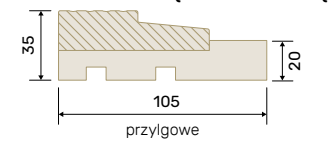

Podwalina Puroterm Heavy 50 mm

PRÓG ALUMINIOWY CIEPŁY Z PODKŁADKĄ DREWNIANĄ

▲ wkładka termiczna czarna lub szara

Podwalina Puroterm Heavy 50 mm

PRÓG DREWNIANY Z PODKŁADKĄ DREWNIANĄ

Podwalina Puroterm Heavy 50 mm