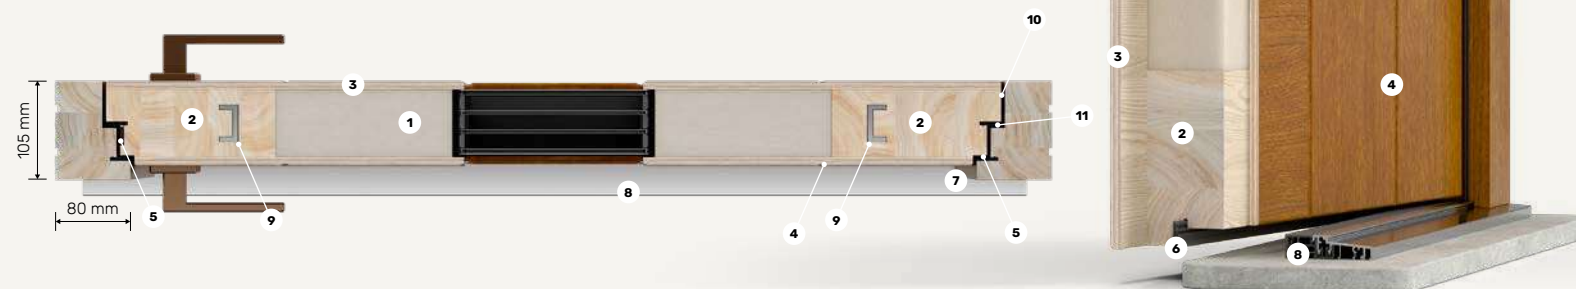

OŚCIEŻNICE BEZPRZYLGOWE

Basic +2400 zł
Glass +4200 zł

Frodo +3800 zł
W łuku +6200 zł

KOLORY ZAWIASÓW

Inox 3 szt. w zestawie 4 szt. + 400 zł
czarny struktura 3 szt. +300 zł 4 szt. +800 zł

KONSTRUKCJA DRZWI

- panel termoizolacyjny 74 mm
- ramiak z zagęszczonego drewna sosnowego klejonego warstwowo
- sklejka dębowa 9 mm
- frezowanie ozdobne w płycie (sklejce) dębowej
- uszczelka wygłuszająca
- doszczelniająca uszczelka grzebieniowa
- fornir dębowy na ościeżnicy
- próg aluminiowy ciepły z wkładką termiczną czarną lub szarą
- wzmocniający profil stalowy „C”
- zawiasy regulowane 3D Standard
- wręg przeciwwyważeniowy