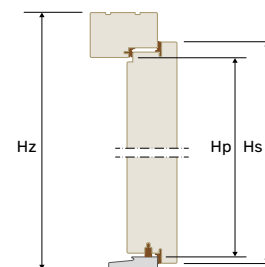

- dostępne wymiary co 10 mm ze wskazanego zakresu min – max Sp i Hp
- drzwi z wymiarami poniżej standardu - bez dopłat
- dopłaty do drzwi z wymiarami powyżej standardu - strona 118
- wymiary dla drzwi z dodatkami konstrukcyjnymi - strona 99
- wymiary dla konstrukcji z dostawkami i naświetlami - strony 100-101
- wymiary przy progu innym niż standard - strona 103
- dostępna opcja drzwi niższych niż Hp min, przy zastosowaniu pojedynczego zamka punktowego