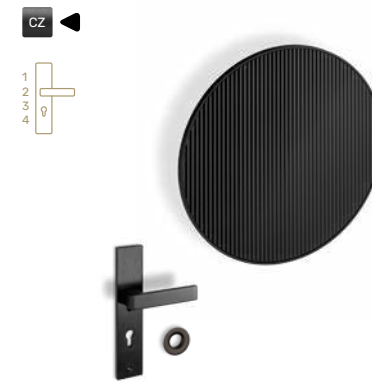

Antaba **ORLANDO**

Heston Home
Długość: 50 cm
Antaba +800 zł

rekomendowane:
szyld i klamka Comfort

Antaba **WERONA**

AXA
Długość: 50, 170 cm
Antaba +1040 zł

rekomendowane: szyld
i klamka Werona Flex +360 zł

Antaba **DENVER**

Heston Home
Długość: 50 cm
Antaba +900 zł

rekomendowane:
szyld i klamka Comfort

Uchwyt **RONDO**

Heston Home
Średnica: 25 cm
Uchwyt +1200 zł

rekomendowane: szyld pierścieniowy
i klamka Comfort +200 zł

Uchwyt **RONDO DECOR**

Heston Home
Średnica: 25 cm
Dowolny spiek kwarcowy str. 91
Uchwyt +1700 zł

rekomendowane:
szyld pierścieniowy
i klamka Comfort +200 zł

Uchwyt **RONDO RYFLOWANY**

Heston Home
Średnica: 25 cm
Ryflowanie: poziome, pionowe
Uchwyt +1700 zł

rekomendowane:
szyld pierścieniowy
i klamka Comfort +200 zł

+900 zł

UCHWYT **HELSINKI**

Heston Home

- ↳ Wpuszczany z panelem +1400 zł
Długość: na wysokość skrzydła
- ↳ Wpuszczany +1100 zł
Długość: 170 cm

Rekomendowane: szyld
pierścieniowy i klamka Comfort
+200 zł