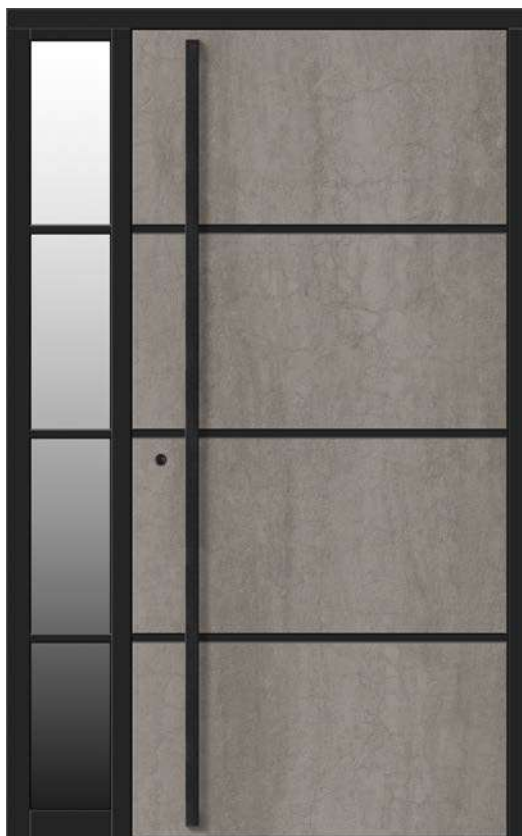

DB 456

Model standard: **9 400 zł**

Model prezentowany: **23 380 zł**

- ▶ **Kolor:** Paliander (ościeżnica, paski), dowolny standard (skrzydło od wew.)
- ▶ **Spiek:** Ossido Bruno
- ▶ **Szklenie:** Onyks czarny w dostawkach
- ▶ **Antaba:** Atena 200 cm z podświetleniem, szyld pierścieniowy i klamka Comfort czarny
- ▶ **Wersja:** bezprzylgowa inox
- ▶ **Dodatki:** dostawki nowoczesne, zestaw elektronik automat, przycisk niepodświetlany w pochycie, wkładka antywłamaniowa czarna struktura
- ▶ **Model:** jednostronny, gładki od wewnątrz
- ▶ **Wymiary:** H: 212 cm, S: 180 cm