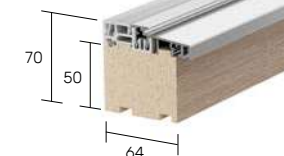

Podwalina Puroterm Heavy 50 mm