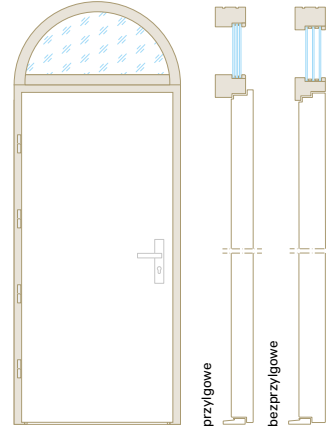

NL NOWOCZESNE W ŁUKU

przylgowe

bezprzylgowe