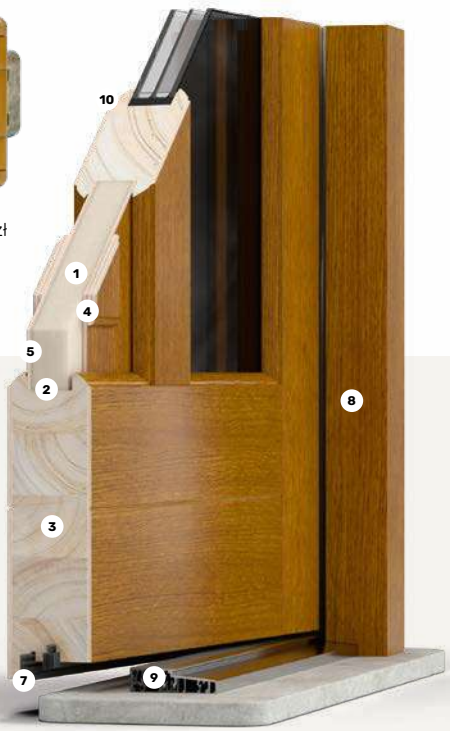

OŚCIEŻNICE PRZYLGOWE

RODZAJE ZAWIASÓW