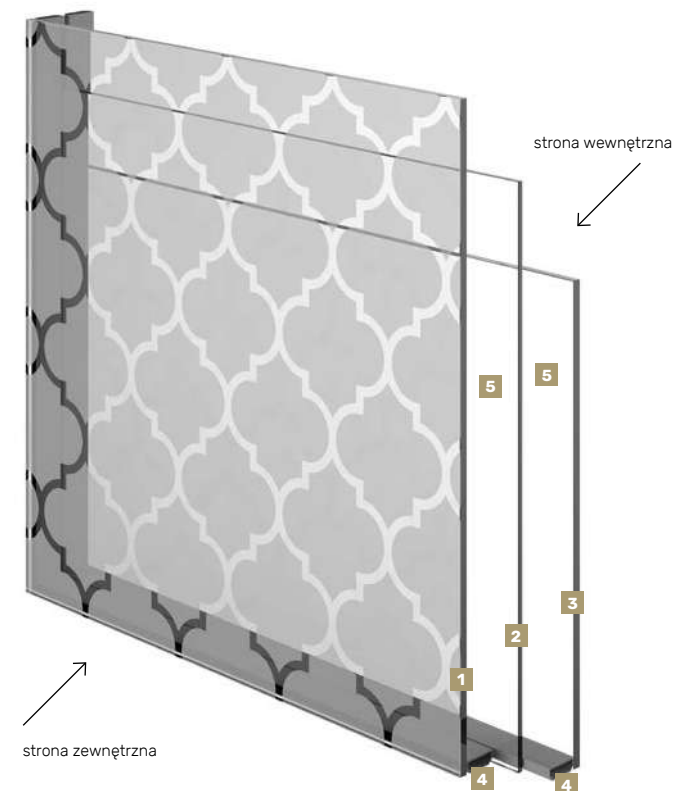

szyba: 50 x 50 cm

09P: ARABESKA NA SZKLE BEZBARWNYM

1. Szyba zewnętrzna bezbarwna z piaskowaniem od strony wewnętrznej*
2. Szyba środkowa bezbarwna
3. Szyba wewnętrzna bezbarwna
4. Ciepła ramka dystansowa czarna
5. Komora międzyszybowa