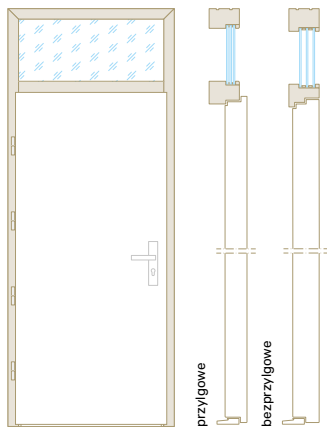

NN NOWOCZESNE

przylgowe

bezprzylgowe