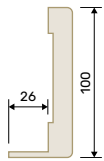

Dodatki konstrukcyjne

OPASKI BASIC 10 CM

OZ +460 zł*

OPASKI BASIC 8 CM

OW +420 zł*