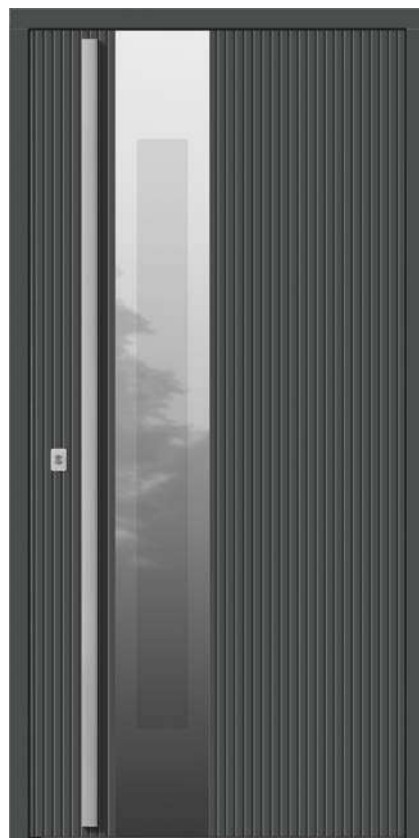

DB 525

Model standard: **7 600 zł**

Model prezentowany: **12 580 zł**

- ↗ **Kolor:** RAL 7043 Szary Ciemny
- ↗ **Szklenie:** Dyskretne lustrzane
- ↗ **Antaba:** Vegas 200 cm, szyld pierścieniowy na płytce i klamka Comfort inox
- ↗ **Wersja:** bezprzylgowa inox
- ↗ **Dodatki:** zapadka dzień-noc