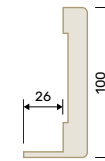

Dodatki konstrukcyjne

OPASKI BASIC 10 CM

OZ +460 zł*

OPASKI BASIC 8 CM

OW +420 zł*

OPASKI FREZOWANE 10 CM

OF +520 zł*

KORONA I OPASKI RETRO 10 CM

KR +1540 zł*

APLIKACJA RETRO NA OŚCIEŻNICY

AR pojedyncza +700 zł*
podwójna +1400 zł*

KORONA I OPASKI BASIC 10 CM

KB +1100 zł*

LISTWA MASKUJĄCA

LM +380 zł
3 sztuki dopasowane do wymiaru drzwi z nadmiarem do docięcia

ĆWIERCWAŁEK

CW +220 zł
3 sztuki dopasowane do wymiaru drzwi z nadmiarem do docięcia

BO ZWIĘKSZENIE BAZY OŚCIEŻNICY

+30 zł za 10 mm na metr bieżący

ZO ZABUDOWA OŚCIEŻNICY

+12 zł za 10 mm na metr bieżący

OPCJE DODATKOWE

▲ długie pióro opaski (46 mm) +60 zł

PRZEKRÓJ OŚCIEŻNICY

1. opaska basic 80 × 17 mm
2. opaska basic 100 × 17 mm
3. zabudowa ościeżnicy 16 mm
4. grubość ościeżnicy 105 mm
5. baza ościeżnicy: przylgowa 70 mm, bezprzylgowa 80 mm
6. uskok między zabudową a ościeżnicą 4 mm

WYMIARY [mm]

Dodatek	Sp	Hp	Przylgowe				Bezprzylgowe			
			Sz	H_z	Sc	H_c	Sz	H_z	Sc	H_c
Drzwi standard					1040	2110			1060	2120
OZ Opaski basic 10 cm					1230	2205			1250	2215
OF Opaski frezowane 10 cm					1230	2205			1250	2215
OW Opaski basic 8 cm					1190	2185	1060		1210	2195
KB Korona i opaski basic 10 cm					1230	2253		2120	1250	2263
KR Korona i opaski retro 10 cm					1190	2253			1210	2263
AR Aplikacja retro na ościeżnicy			1180		1180	2110	1180		1180	2120

Sp – szerokość światła przejścia
Hp – wysokość światła przejścia
Sz – szerokość zewnętrzna ościeżnicy
Hz – wysokość zewnętrzna ościeżnicy

So – szerokość otworu montażowego
Ho – wysokość otworu montażowego
Sc – szerokość całkowita
Hc – wysokość całkowita