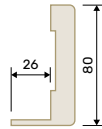

OPASKI FREZOWANE 10 CM

OF +520 zł*