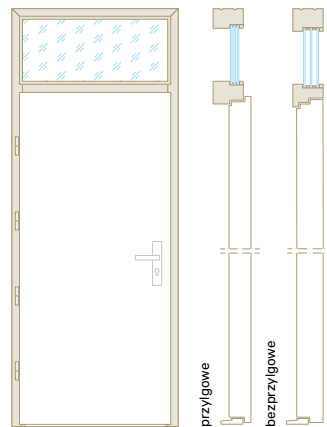

NT TRADYCYJNE

przylgowe

bezprzylgowe