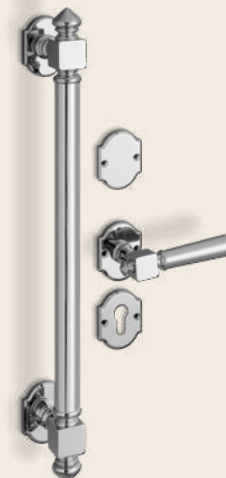

Okucia

Pochwyt mosiężny
OXFORD
Unimetal

Długość: 50 cm
Pochwyt +2100 zł

- CZ
- NP
- NM
- ZP
- MM

Pochwyt amerykański
EVA
Heston Home
Długość: 40 cm
Pochwyt +2600 zł
Szyld górny +500 zł

- CZ
- IN
- PA

Pochwyt mosiężny
LONDON
Unimetal
Długość: 50 cm
Pochwyt +2200 zł

- CZ
- NP
- NM
- ZP
- MM

Pochwyt mosiężny
ALBION
Unimetal
Długość: 50 cm
Pochwyt +2400 zł

- CZ
- NP
- NM
- ZP
- MM

Pochwyt amerykański
MADDALENA
Heston Home
Długość: 40 cm
Pochwyt +2600 zł
Szyld górny +500 zł