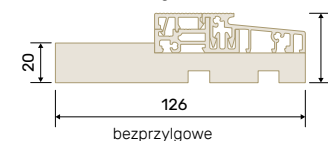

Podwalina Puroterm Heavy 50 mm

PRÓG ALUMINIOWY CIEPŁY Z PODKŁADKĄ DREWNIANĄ

▲ wkładka termiczna czarna lub szara

Podwalina Puroterm Heavy 50 mm

PRÓG DREWNIANY Z PODKŁADKĄ DREWNIANĄ

Podwalina Puroterm Heavy 50 mm