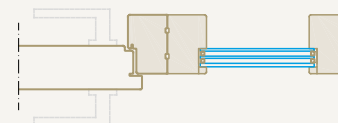

WYMIARY MAKSYMALNE [mm]

	Konfiguracja drzwi	W ościeżnicy		Dokręcana			
		Sz max	Hz max	Sz max	Hz max		
1	Skrzydło pojedyncze	1250	2500	-	-		
2	Naświetle			1250	3500		
3	Dostawka			2500	2500		
4	Dwie dostawki			3500	2500		
5	Naświetle i dostawka - układ A	2200	2500	2500	3500		
6	Naświetle i dostawka - układ B			2500	2900		
7	Naświetle i dwie dostawki - układ A			2900	3500		
8	Naświetle i dwie dostawki - układ B			3500	2900		
9	Villa Parkowa			2200	-	2900	4000

Sz - szerokość zewnętrzna ościeżnicy
Hz - wysokość zewnętrzna ościeżnicy