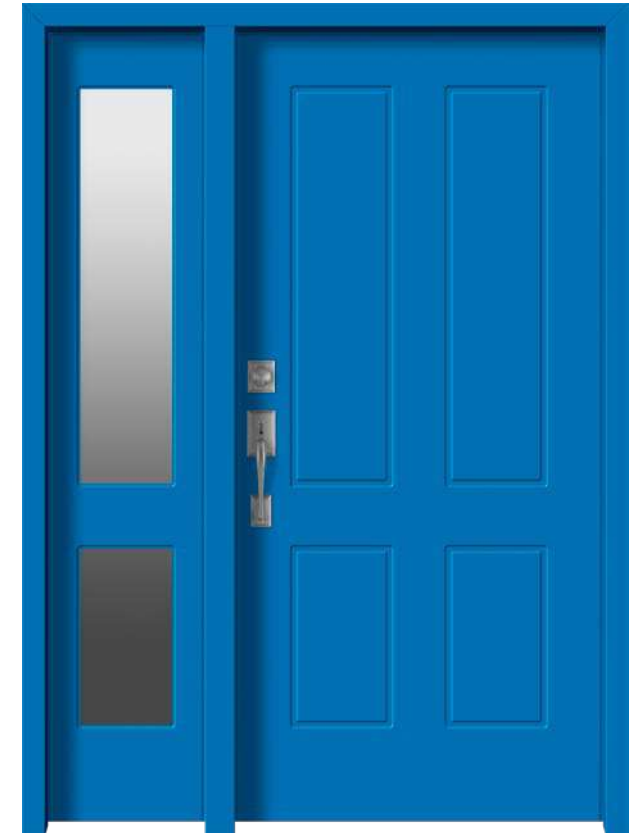

DB 279

Model standard: **6 500 zł**

Model prezentowany: **11 820 zł**

- ▶ **Kolor:** NCS S 4010-B30G
- ▶ **Szklenie:** Lustro weneckie
- ▶ **Klamka:** Comfort standard inox
- ▶ **Wersja:** przylgowa
- ▶ **Dodatki:** dostawka imitacja skrzydła szklona
- ▶ **Wymiary:** Hz 211 cm, Sz 140 cm

DB 224

Model standard: **6 100 zł**

Model prezentowany: **12 840 zł**

- ▶ **Kolor:** RAL 5014 Błękit Gołębi
- ▶ **Szklenie:** Noc grafit w dostawce
- ▶ **Pochwył:** Amerykański Eva czarny struktura
- ▶ **Wersja:** przylgowa
- ▶ **Dodatki:** dostawka imitacja skrzydła szklona
- ▶ **Wymiary:** Hz 211 cm, Sz 142 cm