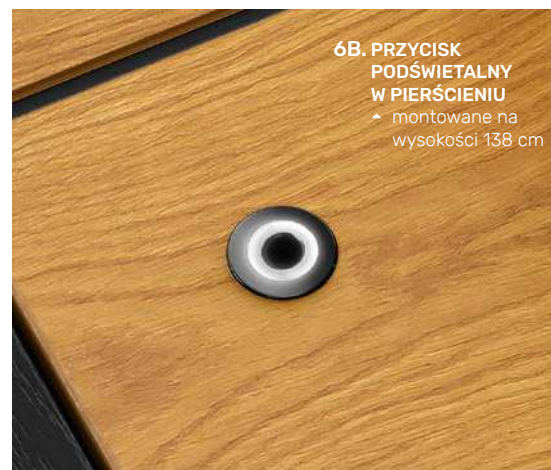

6B. PRZYCISK PODŚWIETLANY W PIERŚCIENIU

- ▲ montowane na wysokości 138 cm