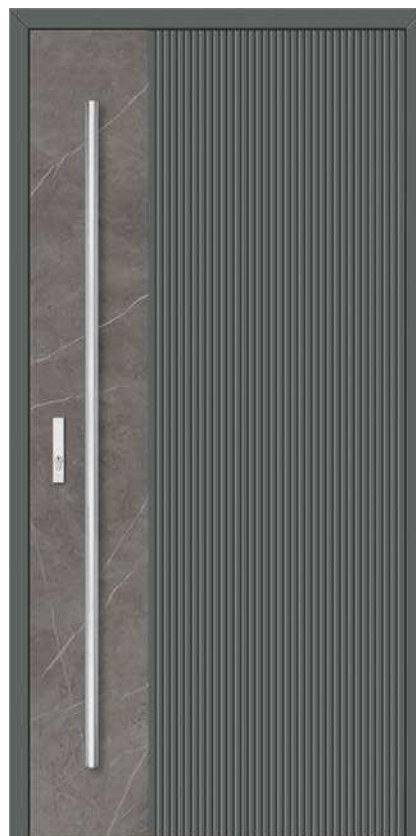

UCHWYT MOSIĘŻNY ROMA

ELEGANCKA FORMA
I WYSZUKANY STYL

Oferta okuć str. 110-117

DB 452

Model standard: **7 400 zł**

Model prezentowany: **11 960 zł**

- ▶ **Kolor:** RAL 7033 Szary Cementowy
- ▶ **Spiek:** Calce Nero
- ▶ **Antaba:** Atena 200 cm, szyld pierścieniowy na płytce i klamka Comfort czarny
- ▶ **Wersja:** bezprzylgowa inox
- ▶ **Dodatki:** wkładka antywłamaniowa czarna struktura, zapadka dzień-noc