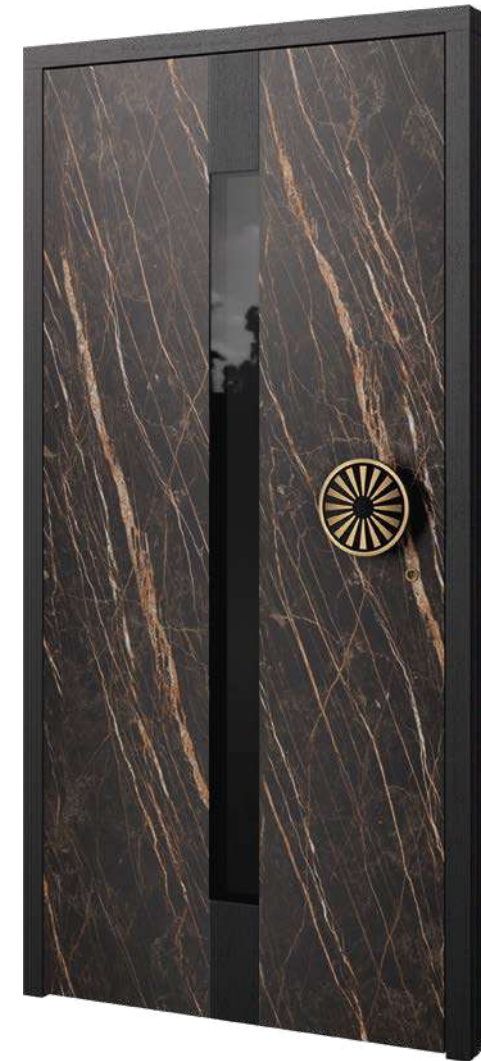

DB 457

Model standard: **9 600 zł**

Model prezentowany: **15 080 zł**

- ▲ **Kolor:** RAL 9005 (ościeżnica), dowolny standard (skrzydło od wew.)
- ▲ **Spiek:** Noir Desir
- ▲ **Szklenie:** Onyks czarny
- ▲ **Uchwyt:** Roma, szyld pierścieniowy i klamka Retro mosiądz patynowany
- ▲ **Wersja:** bezprzylgowa inox
- ▲ **Dodatki:** zapadka dzień-noc

UCHWYT MOSIĘŻNY ROMA

ELEGANCKA FORMA
I WYSZUKANY STYL

Oferta okuć str. 110-117