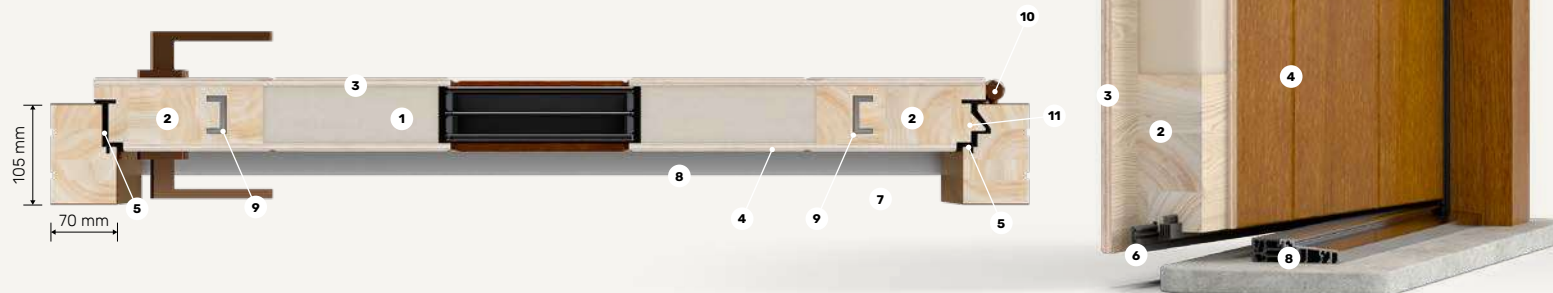

OŚCIEŻNICE PRZYLGOWE

Standard
W łuku
+3800 zł

RODZAJE ZAWIASÓW

Standard
Lux
+ 1050 zł

KONSTRUKCJA DRZWI

- panel termoizolacyjny 60 mm
- ramiak z zagęszczonego drewna sosnowego klejonego warstwowo
- sklejka dębowa 9 mm
- frezowanie ozdobne w płycie (sklejce) dębowej
- uszczelka wygłuszająca
- doszczelniająca uszczelka grzebieniowa
- fornir dębowy na ościeżnicy
- próg aluminiowy ciepły z wkładką termiczną czarną lub szarą
- wzmacniający profil stalowy „C”
- zawiasy regulowane 3D Standard
- wręg przeciwwyważeniowy