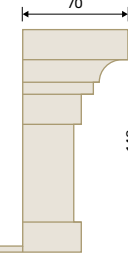

KORONA I OPASKI BASIC 10 CM

KB +1100 zł*

LISTWA MASKUJĄCA

LM +380 zł
3 sztuki dopasowane do wymiaru drzwi z nadmiarem do docięcia

ĆWIERCWAŁEK

CW +220 zł
3 sztuki dopasowane do wymiaru drzwi z nadmiarem do docięcia

BO ZWIĘKSZENIE BAZY OŚCIEŻNICY

+30 zł za 10 mm na metr bieżący

ZO ZABUDOWA OŚCIEŻNICY

+12 zł za 10 mm na metr bieżący

OPCJE DODATKOWE

▲ długie pióro opaski (46 mm) +60 zł

PRZEKRÓJ OŚCIEŻNICY

1. opaska basic 80 × 17 mm
2. opaska basic 100 × 17 mm
3. zabudowa ościeżnicy 16 mm
4. grubość ościeżnicy 105 mm
5. baza ościeżnicy: przylgowa 70 mm, bezprzylgowa 80 mm
6. uskok między zabudową a ościeżnicą 4 mm