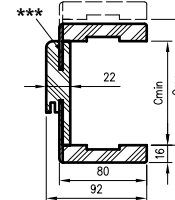

DO DRZWI DWUSKRZYDŁOWYCH

	A	C	D	E
120	1274	1318	1350	1458
130	1374	1418	1450	1558
140	1474	1518	1550	1658
150	1574	1618	1650	1758
160	1674	1718	1750	1858
170	1774	1818	1850	1958
180	1874	1918	1950	2058

DO DRZWI JEDNOSKRZYDŁOWYCH

	A	C	D	E
60	627	671	700	811
70	727	771	800	911
80	827	871	900	1011
90	927	971	1000	1111
100	1027	1071	1100	1211

* dla wymiaru skrzydła 2043 mm, ** dla wymiaru skrzydła 2300 mm

*** UWAGA: ościeżnica 075-100 ma odmienny przekrój, dla grubości muru 75-95 mm konieczne będzie samodzielne skrócenie pióra kątownika ruchomego,