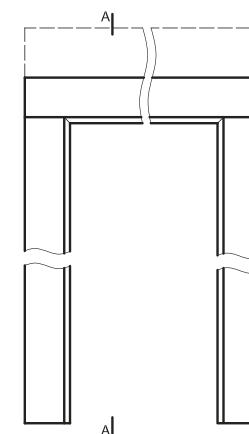

Przekrój nadproża

Przekrój stojaka

Przekrój pionowy A-A

* wymiar dla drzwi o wysokości 2043 mm

** wymiar dla drzwi o wysokości 2300 mm

*** Uwaga - ościeżnica 075-100 ma płytszy wpust pod kątownik ruchomy, dla grubości muru 75-95 mm konieczne będzie samodzielne skrócenie pióra kątownika ruchomego.