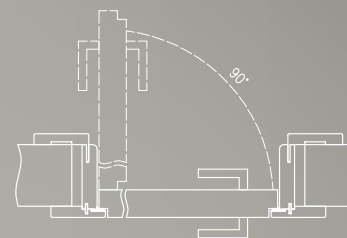

DRZWI PRAWIE

DRZWI LEWE