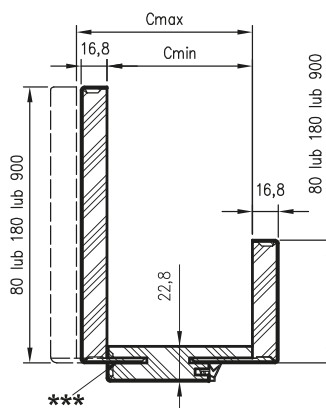

grubość muru		ceny dwóch belek pionowych norma 2043		ceny dwóch belek pionowych norma 2300	
Cmin	Cmax	cena netto	cena brutto	cena netto	cena brutto
75	100	1 242 zł	1 527,66 zł	1 854 zł	2 280,42 zł
100	125	1 267 zł	1 558,41 zł	1 886 zł	2 319,78 zł
120	145	1 287 zł	1 583,01 zł	1 916 zł	2 356,68 zł
140	165	1 310 zł	1 611,30 zł	1 949 zł	2 397,27 zł
160	185	1 334 zł	1 640,82 zł	1 983 zł	2 439,09 zł
180	205	1 360 zł	1 672,80 zł	2 017 zł	2 480,91 zł
200	225	1 381 zł	1 698,63 zł	2 049 zł	2 520,27 zł
220	245	1 406 zł	1 729,38 zł	2 080 zł	2 558,40 zł
240	265	1 429 zł	1 757,67 zł	2 112 zł	2 597,76 zł
260	285	1 453 zł	1 787,19 zł	2 144 zł	2 637,12 zł
280	305	1 476 zł	1 815,48 zł	2 178 zł	2 678,94 zł
300	325	1 501 zł	1 846,23 zł	2 208 zł	2 715,84 zł

Ceny w normie 2043 zawierają 2 zawiasy z płytkami mocującymi.

Dopłata za trzeci zawias Estetic 80 dla wysokości 2043 - 141 zł | **173,43 zł**

W ościeżnicy bezprzylgowej z panelami kątowymi użyto laminatów połyskowych. Jest to innowacyjny laminat akrylowy o wysokim stopniu połysku, z efektem odbicia lustrzanego. Ponadto laminat charakteryzuje się idealnie gładką powierzchnią oraz podwyższoną odpornością na zarysowania.

Przekrój nadproża