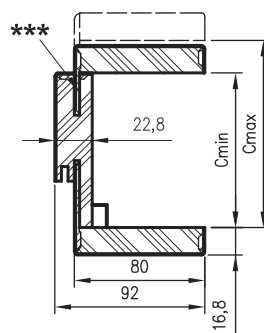

Przekrój nadproża

Przekrój stojaka

Przekrój pionowy A-A

* wymiar dla drzwi o wysokości 2043 mm

** wymiar dla drzwi o wysokości 2300 mm

*** Uwaga - ościeżnica 075-100 ma płytszy wpust pod kątownik ruchomy, dla grubości muru 75-95 mm konieczne będzie samodzielne skrócenie pióra kątownika ruchomego.