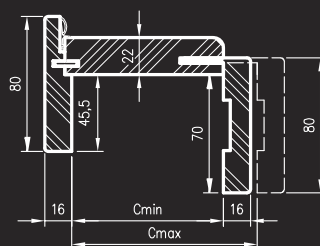

grubość muru		Folie MAT norma 2043		Folie MAT norma 2300	
Cmin	Cmax	cena netto	cena brutto	cena netto	cena brutto
90	115	1 392 zł	1 712,16 zł	1 985 zł	2 441,55 zł
110	135	1 409 zł	1 733,07 zł	2 010 zł	2 472,30 zł
130	155	1 425 zł	1 752,75 zł	2 028 zł	2 494,44 zł
150	175	1 443 zł	1 774,89 zł	2 056 zł	2 528,88 zł
170	195	1 457 zł	1 792,11 zł	2 076 zł	2 553,48 zł
190	215	1 474 zł	1 813,02 zł	2 100 zł	2 583,00 zł
210	235	1 487 zł	1 829,01 zł	2 123 zł	2 611,29 zł
230	255	1 504 zł	1 849,92 zł	2 144 zł	2 637,12 zł
250	275	1 519 zł	1 868,37 zł	2 171 zł	2 670,33 zł
270	295	1 536 zł	1 889,28 zł	2 188 zł	2 691,24 zł

Dopłata za trzeci zawias Estetic 1821 dla wysokości 2043 - 225 zł | **2276,75 zł**

Oferta obowiązuje od 02-02-2026.

Ościeżnica regulowana z odwróconą przylgą wykonana jest z wysokogatunkowej płyty drewnopochodnej. Od strony ekspozycyjnej ościeżnica oklejona jest foliami MAT, laminatem CPL lub malowana najwyższej jakości lakierami akrylowymi UV Premium. Dla zapewnienia wysokiej jakości ościeżnic malowanych, przed lakierowaniem są one oklejone specjalnym materiałem stanowiącym jednolity podkład. Jej konstrukcja przystosowana jest do grubości skrzydła 40 mm i pozwala na zastosowanie do ścian o grubości od 90 - 295 mm.

Profil ościeżnicy