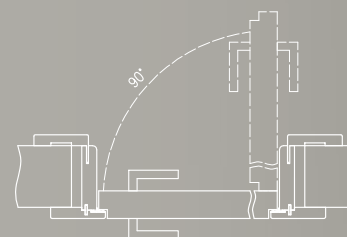

ODWRÓCONA PRZYLGĄ

Drzwi z odwróconą przylgą są doskonałym rozwiązaniem przy projektowaniu pomieszczeń gdzie zależy nam na uzyskaniu jednolitej płaszczyzny wszystkich drzwi pomimo różnego kierunku ich otwierania, na zewnątrz lub do wewnątrz pomieszczenia.

Ościeżnica regulowana z odwróconą przylgą wykonana jest z wysokogatunkowej płyty drewnopochodnej. Od strony ekspozycyjnej ościeżnica oklejona jest foliami MAT, laminatem CPL lub malowana najwyższej jakości lakierami akrylowymi UV. Dla zapewnienia wysokiej jakości ościeżnic malowanych, przed lakierowaniem są one oklejone specjalnym materiałem stanowiącym jednolity podkład. Jej konstrukcja przystosowana jest do grubości skrzydła 40 mm i pozwala na zastosowanie do ścian o grubości od 90 - 290 mm..