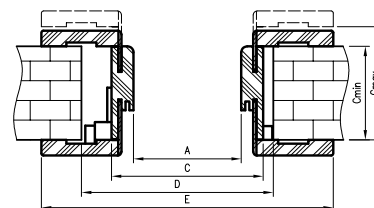

D - wymagana szerokość otworu w murze

przekrój stojaka