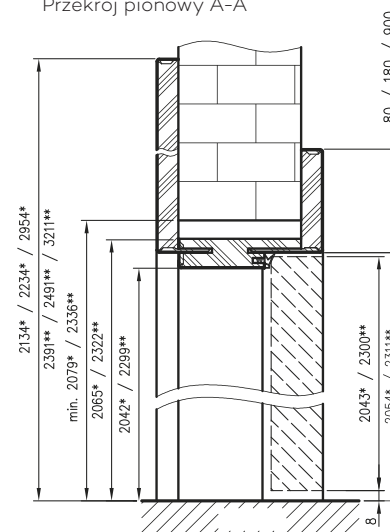

Przekrój nadproża

Przekrój stojaka

Przekrój pionowy A-A

* wymiar dla drzwi o wysokości 2043 mm

** wymiar dla drzwi o wysokości 2300 mm

*** Uwaga - ościeżnica 075-100 ma płytszy wpust pod kątownik ruchomy, dla grubości muru 75-95 mm konieczne będzie samodzielne skrócenie pióra kątownika ruchomego.