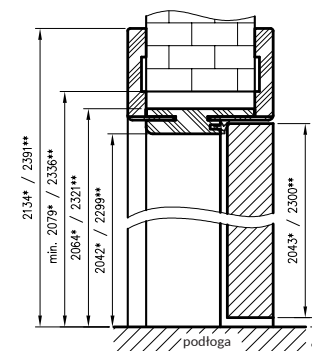

wymagana wysokość otworu w murze
2079*/2336 mm**

przekrój poziomy