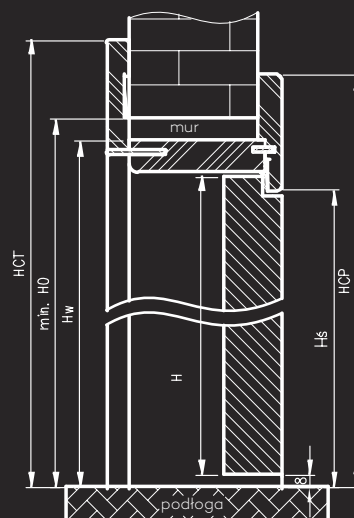

Profil ościeżnicy

Przekrój poziomy ORO

	A	C	D	E	F	S
60	625	694	724	785	834	644
70	725	794	824	885	934	744
80	825	894	924	985	1034	844
90	925	994	1024	1085	1134	944
100	1025	1094	1124	1185	1234	1044

Przekrój pionowy ORO