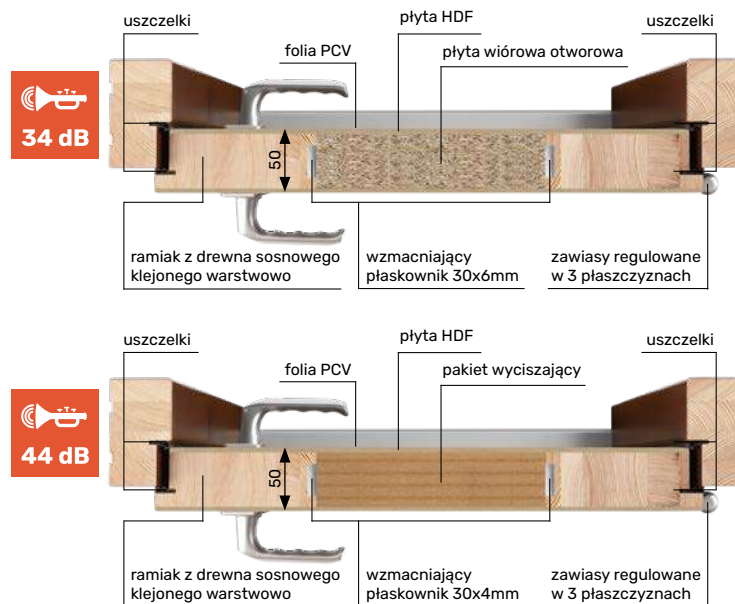

### OPIS TECHNICZNY

- drzwi ramowo-płytowe
- ościeżnica i ramiak skrzydła wykonane są z drewna klejonego warstwowo i wykańczone folią PCV lub płytą HDF malowaną farbami kryjącymi z palety RAL
- grubość skrzydła 50mm, ościeżnica stała 100x50mm,
- próg aluminiowy montowany między ościeżnicą o gr. 20mm z uszczelką