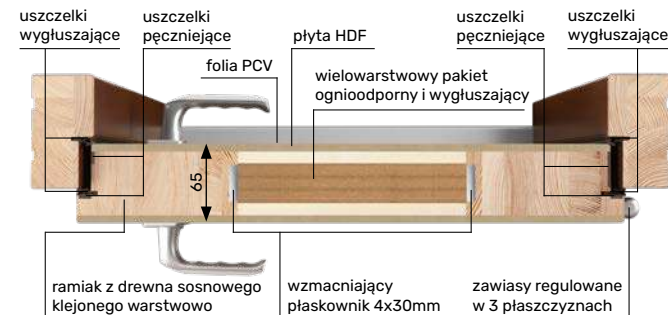

## OPIS TECHNICZNY

- drzwi ramowo-płytowe
- grubość skrzydła 65mm, ościeżnica drewniana stała 100x50mm
- ościeżnica drewniana i ramiak skrzydła wykonane są z drewna klejonego warstwowo i wykańczone: folią PCV lub płytą HDF malowaną farbami kryjącymi z palety RAL
- próg aluminiowy, drewniany lub uszczelka opadająca (system bezprogowy)
- drzwi zgodne z normą PN-EN 14351/2 oraz EN 16034,