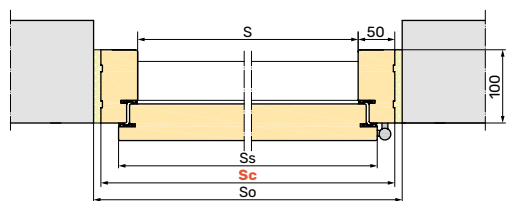

ościeżnica Drzwi KLATKOWE, HOTELOWE, APARTAMENTOWE

Ościeżnica przylgowa stała

widok od klatki

widok od mieszkania

S - szerokość w świetle
Ss - szerokość skrzydła
Sc - szerokość drzwi po zewnętrznej stronie ościeżnicy
So - szerokość otworu montażowego
H - wysokość w świetle
Hs - wysokość skrzydła
Hc - wysokość drzwi po zewnętrznej stronie ościeżnicy
Ho - wysokość otworu montażowego

KLATKOWE

Rozmiar	S	Ss	Sc	So	H	Hs	Hc	Ho
75	750	802	850	870	1990 2020 2050	2005 2035 2065	2040 2070 2100	2050 2080 2110
80	800	852	900	920				
85	850	902	950	970				
90	900	952	1000	1020				

TECHNICZNE PPOŻ i AKUSTYCZNE; PPOŻ, ANTYWŁAMANIOWE i AKUSTYCZNE

90	900	952	1000	1020	2020 2050	2038 2068	2070 2100	2080 2110
95	950	1002	1050	1070				
100	1000	1052	1100	1120