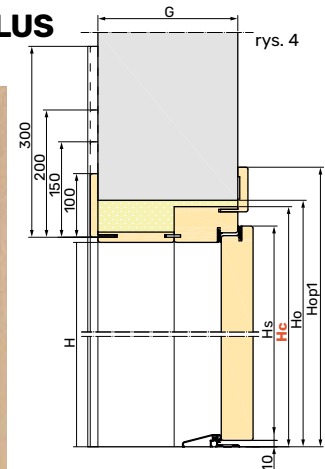

## Ościeżnica przylgowa regulowana PLUS

widok od klatki

widok od mieszkania

opaska górną cieńszą o 4 mm względem bocznych

• łączenie opasek od klatki 90°

• łączenie opasek od mieszkania 45°