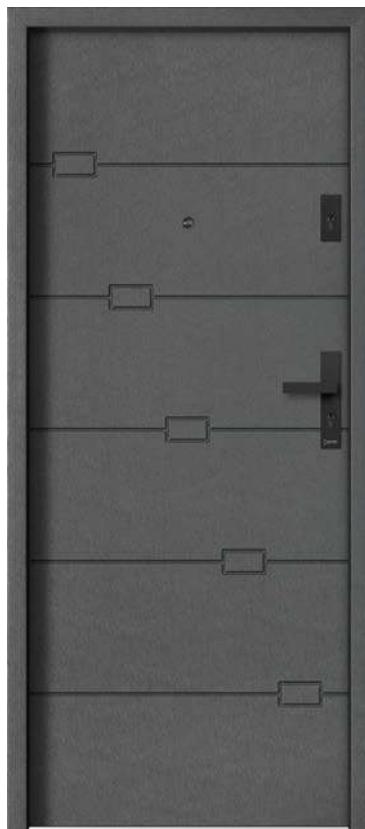

S 13

folia nr 1 • czarne wkładki klasy B – dopłata 250 zł