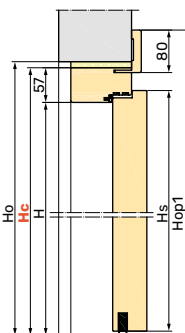

Ościeżnica stała z opaską regulowaną