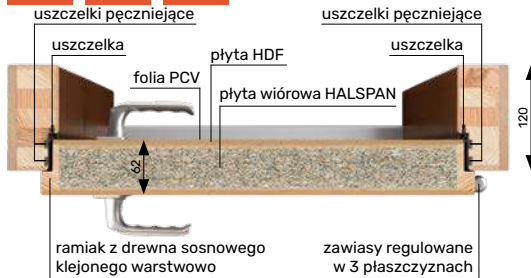

drzwi techniczne UNIWERSALNE PPOŻ

Przekroje dla ościeżnicy stałej drzwi PPOŻ

Cennik ościeżnic regulowanych drzwi PPOŻ

zakres reg.	Ościeżnica regulowana		Ościeżnica regulowana PLUS	
	folia PCV	lakier	folia PCV	lakier
100-120**	520 zł	670 zł	720 zł	870 zł
120-140*	540 zł	690 zł	740 zł	890 zł
140-160	560 zł	710 zł	760 zł	910 zł
160-180	580 zł	730 zł	780 zł	930 zł
180-200	600 zł	750 zł	800 zł	950 zł
200-220	620 zł	770 zł	820 zł	970 zł
220-240	640 zł	790 zł	840 zł	990 zł
240-260	660 zł	810 zł	860 zł	1010 zł
260-280	680 zł	830 zł	880 zł	1030 zł
280-300	700 zł	850 zł	900 zł	1050 zł
300-320	720 zł	870 zł	920 zł	1070 zł
320-340	740 zł	890 zł	940 zł	1090 zł
340-360	760 zł	910 zł	960 zł	1110 zł
360-380	780 zł	930 zł	980 zł	1130 zł
380-400	800 zł	950 zł	1000 zł	1150 zł

*zakresy 100-120 oraz 120-140, zestaw składa się tylko z opasek regulowanych

**zakres 100-120 wyłącznie dla EI 30

Wyposażenie standardowe drzwi PPOŻ

szerokość drzwi w świetle przejścia: 90, 95, 100 cm
wysokość drzwi w świetle przejścia: 200, 205, 210 cm
skrzydło z płytą wiórową HALSPAN: EI30 56 mm, EI60 62 mm
ościeżnica stała o wymiarach: EI30 100 x 57 mm, EI60 120 x 57 mm
zamek jednopunktowy
pojedyncza wkładka patentowa klasy B inox lub patyna
próg opadający
cztery zawiasy przylgowe
uszczelka pęczniąca ognioodporna w ościeżnicy
samozamykacz nawierzchniowy
izolacja akustyczna 34 dB
kłamka Jowisz lub Jowisz 225 srebrny (zdjęcia str. 32)
osłonki na zawiasy

S - szerokość w świetle

Ss - szerokość skrzydła

Sc - szerokość drzwi po zewnętrznej stronie ościeżnicy

So - szerokość otworu montażowego

Sop1 - szerokość drzwi z opaskami od strony skrzydła

Sop2 - szerokość drzwi z opaskami po przeciwległej stronie skrzydła

H - wysokość w świetle

Hs - wysokość skrzydła

Hc - wysokość drzwi po zewnętrznej stronie ościeżnicy

Ho - wysokość otworu montażowego

Hop1 - wysokość drzwi z opaskami od strony skrzydła

Hop2 - wysokość drzwi z opaskami po przeciwnej stronie skrzydła

G - grubość ściany