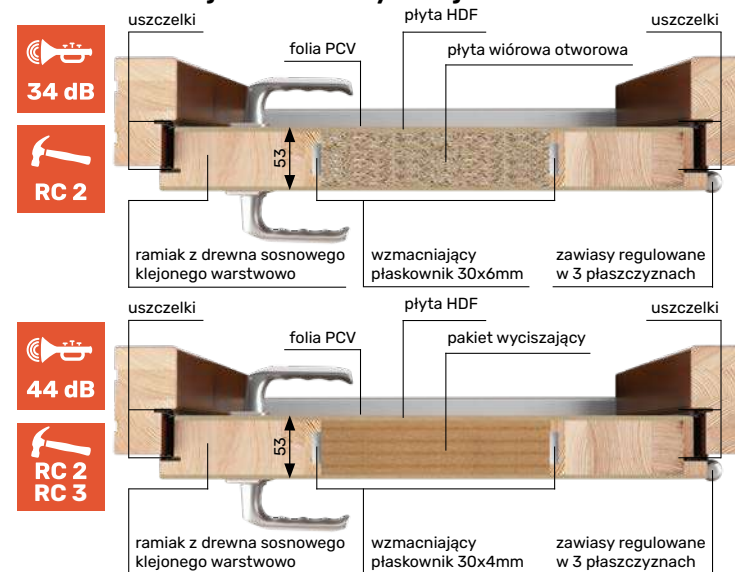

Przekrój dla ościeżnicy stałej

34 dB

RC 2

44 dB

RC 2
RC 3

OPIS TECHNICZNY

- drzwi ramowo-płytowe
- ościeżnica i ramiak skrzydła wykonane są z drewna klejonego warstwowo i wykańczone: folią PCV lub płytą HDF malowaną farbami kryjącymi z palety RAL
- grubość skrzydła 53mm, ościeżnica stała 100x50mm,
- próg aluminiowy montowany między ościeżnicą o gr. 20mm z uszczelką
- drzwi zgodne z normą PN-EN1627:2012
  RC2, świadectwo z badań nr 479/AW-2023
  RC3, świadectwo z badań nr 056/AW-2022/Z2

WYPOSAŻENIE STANDARDOWE

- RC2 • zamek listwowy ryglowo-zapadkowy G-U rozstaw klamki 72 mm, 4 punkty ryglowania z listwą antywyważeniową w ościeżnicy
- komplet 3 zawiasów z regulacją 3D
- 6 bolców antywyważeniowych ryglowanych w tulejach
- pakiet wyciszający 34 dB lub za dopłatą 44 dB
- RC3 • zamek listwowy hakowo-zapadkowy WINKHAUS rozstaw klamki 92 mm, 4 punkty ryglowania
- listwa antywyważeniowa w ościeżnicy z regulacją
- komplet 4 zawiasów z regulacją 3D
- 6 bolców antywyważeniowych ryglowanych w listwie
- pakiet wyciszający 44 dB
- uszczelka w ościeżnicy i skrzydle
- Klamka AXA DIVA w dwóch kolorach inox i stare złoto
- 2 wkładki patentowe kl.B w systemie jednego klucza inox lub patyna
- próg aluminiowy
- wizjer inox, patyna lub czarny
- komplet osłonek na zawiasy dopasowany pod kolor klamki