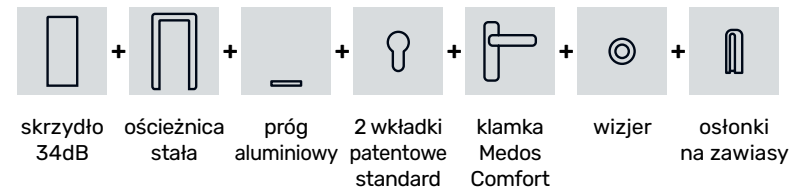

Rozwierne

Komplet drzwi  
w standardzie  
składa się z:

skrzydło 34dB    ościeżnica stała    próg aluminiowy    2 wkładki patentowe standard    klamka Medos Comfort    wizjer    osłonki na zawiasy

S 300

S 301