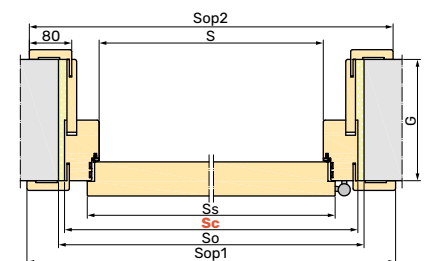

Ościeżnica regulowana

Uwaga!

Możliwość wykonania innych wymiarów drzwi na projekty inwestycyjne - wycena indywidualna.

Ościeżnica p.p.o.ż. EI30, EI60: stała, stała z opaską regulowaną, regulowana												
Rozmiar	S	Ss	Sc	So	Sop1	Sop2	H	Hs	Hc	Ho	Hop1	Hop2
90	900	939	1014	1035	1158	1150	2000	2012	2057	2070	2139	2125
95	950	989	1064	1085	1208	1200	2050	2062	2107	2120	2189	2175
100	1000	1039	1114	1135	1258	1250	2100	2112	2157	2170	2239	2225