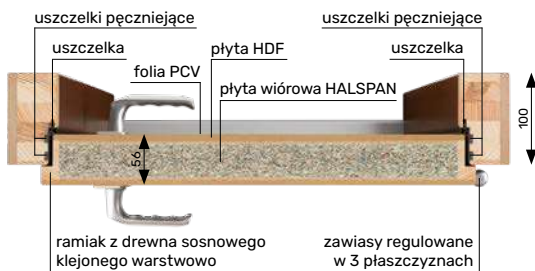

drzwi techniczne UNIWERSALNE PPOŻ

Przekroje dla ościeżnicy stałej drzwi PPOŻ

Cennik ościeżnic regulowanych drzwi PPOŻ

zakres reg.	Ościeżnica regulowana		Ościeżnica regulowana PLUS	
	folia PCV	lakier	folia PCV	lakier
100-120**	520 zł	670 zł	720 zł	870 zł
120-140*	540 zł	690 zł	740 zł	890 zł
140-160	560 zł	710 zł	760 zł	910 zł
160-180	580 zł	730 zł	780 zł	930 zł
180-200	600 zł	750 zł	800 zł	950 zł
200-220	620 zł	770 zł	820 zł	970 zł
220-240	640 zł	790 zł	840 zł	990 zł
240-260	660 zł	810 zł	860 zł	1010 zł
260-280	680 zł	830 zł	880 zł	1030 zł
280-300	700 zł	850 zł	900 zł	1050 zł
300-320	720 zł	870 zł	920 zł	1070 zł
320-340	740 zł	890 zł	940 zł	1090 zł
340-360	760 zł	910 zł	960 zł	1110 zł
360-380	780 zł	930 zł	980 zł	1130 zł
380-400	800 zł	950 zł	1000 zł	1150 zł

*zakresy 100-120 oraz 120-140, zestaw składa się tylko z opasek regulowanych

**zakres 100-120 wyłącznie dla EI 30

Wyposażenie standardowe drzwi PPOŻ

szerokość drzwi w świetle przejścia: 90, 95, 100 cm
wysokość drzwi w świetle przejścia: 200, 205, 210 cm
skrzydło z płytą wiórową HALSPAN: EI30 56 mm, EI60 62 mm
ościeżnica stała o wymiarach: EI30 100 x 57 mm, EI60 120 x 57 mm
zamek jednopunktowy
pojedyncza wkładka patentowa klasy B inox lub patyna
próg opadający
cztery zawiasy przylgowe
uszczelka pęczniąca ognioodporna w ościeżnicy
samozamykacz nawierzchniowy
izolacja akustyczna 34 dB
kłamka Jowisz lub Jowisz 225 srebrny (zdjęcia str. 32)
osłonki na zawiasy

S - szerokość w świetle

Ss - szerokość skrzydła

Sc - szerokość drzwi po zewnętrznej stronie ościeżnicy

So - szerokość otworu montażowego

Sop1 - szerokość drzwi z opaskami od strony skrzydła

Sop2 - szerokość drzwi z opaskami po przeciwległej stronie skrzydła

H - wysokość w świetle

Hs - wysokość skrzydła

Hc - wysokość drzwi po zewnętrznej stronie ościeżnicy

Ho - wysokość otworu montażowego

Hop1 - wysokość drzwi z opaskami od strony skrzydła

Hop2 - wysokość drzwi z opaskami po przeciwnej stronie skrzydła

G - grubość ściany