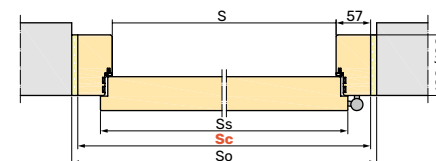

Ościeżnica stała