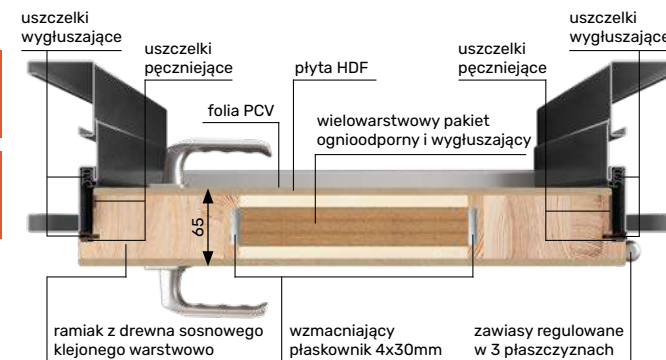

próg opadający - standard

próg aluminiowy 90x20 mm - opcja

Ościeżnica stalowa - opcja str. 32

ościeżnica drewniana (opcja)

### OPIS TECHNICZNY

- drzwi ramowo-płytowe
- grubość skrzydła 65mm, ościeżnica drewniana stała 100x50mm lub stalowa regulowana
- ościeżnica drewniana i ramiak skrzydła wykonane są z drewna klejonego warstwowo i wykańczone: folią PCV lub płytą HDF malowaną farbami kryjącymi z palety RAL
- ościeżnica stalowa lakierowana wg palety RAL. W wersji drzwi z ościeżnicą stalową możliwe jest wykonanie skrzydła w laminatach CPL lub HPL pod projekt.
- próg aluminiowy, drewniany lub uszczelka opadająca (system bezprogowy)
- drzwi zgodne z normą PN-EN 14352/2 oraz EN 16034,