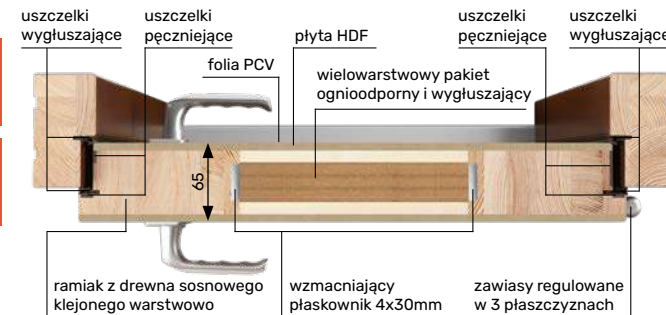

Ościeżnica drewniana

46 dB

EI 30