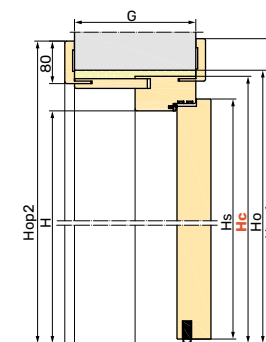

Ościeżnica regulowana

Uwaga!

Możliwość wykonania innych wymiarów drzwi na projekty inwestycyjne - wycena indywidualna.

Ościeżnica p.p.o.ż. EI30, EI60: stała, stała z opaską regulowaną, regulowana												
Rozmiar	S	Ss	Sc	So	Sop1	Sop2	H	Hs	Hc	Ho	Hop1	Hop2
90	900	939	1014	1035	1158	1150	2000	2012	2057	2070	2139	2125
95	950	989	1064	1085	1208	1200	2050	2062	2107	2120	2189	2175
100	1000	1039	1114	1135	1258	1250	2100	2112	2157	2170	2239	2225