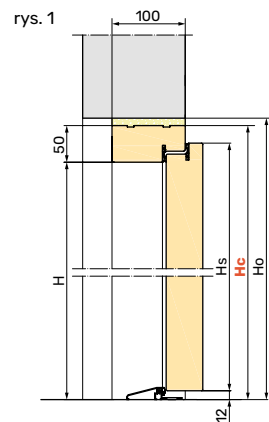

ościeżnica Drzwi KLATKOWE, HOTELOWE, APARTAMENTOWE

Ościeżnica przylgowa stała

widok od klatki

widok od mieszkania

S - szerokość w świetle
Ss - szerokość skrzydła
Sc - szerokość drzwi po zewnętrznej stronie ościeżnicy
So - szerokość otworu montażowego
H - wysokość w świetle
Hs - wysokość skrzydła
Hc - wysokość drzwi po zewnętrznej stronie ościeżnicy
Ho - wysokość otworu montażowego

KLATKOWE

Rozmiar	S	Ss	Sc	So	H	Hs	Hc	Ho
75	750	802	850	870	1990 2020 2050	2005 2035 2065	2040 2070 2100	2050 2080 2110
80	800	852	900	920				
85	850	902	950	970				
90	900	952	1000	1020				

TECHNICZNE PPOŻ i AKUSTYCZNE; PPOŻ, ANTYWŁAMANIOWE i AKUSTYCZNE

90	900	952	1000	1020	2020 2050	2038 2068	2070 2100	2080 2110
95	950	1002	1050	1070				
100	1000	1052	1100	1120