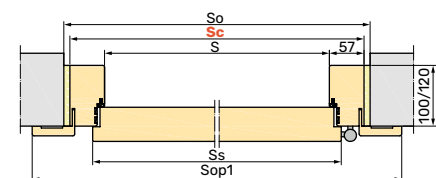

Ościeżnica stała z opaską regulowaną