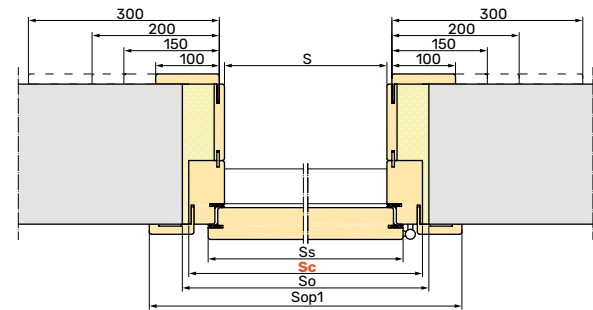

Rozmiar	S	Ss	Sc	So	Sop1	Sop2	H	Hs	Hc	Ho	Hop1	Hop2
75	750	802	862	880	1007	966	1990	2005	2046	2060	2119	2098
80	800	852	912	930	1057	1016	2020	2035	2076	2090	2149	2128
85	850	902	962	980	1107	1066	2050	2065	2106	2120	2179	2158
90	900	952	1012	1030	1157	1116						

90	900	952	1012	1030	1157	1116	2020 2050	2038 2068	2076 2106	2090 2120	2149 2179	2128 2158
95	950	1002	1062	1080	1207	1166						
100	1000	1052	1112	1130	1257	1216						

ościeżnice