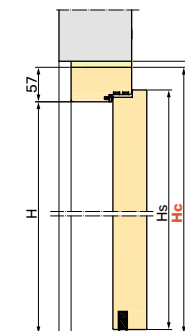

Ościeżnica stała