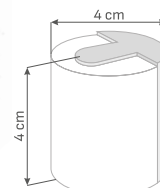

ODBOJNIK
NIKIEL SATYNA / PATYNA

ODNI

NETTO: **15,70 zł**
BRUTTO: 19,31 zł

ODP

NETTO: **15,70 zł**
BRUTTO: 19,31 zł