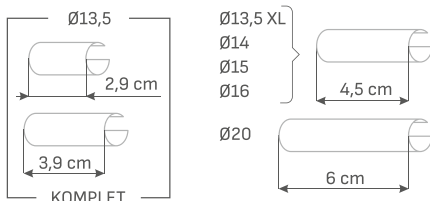

NASADKA PCV

BIAŁY / BRAZ / CHROM / SATYNA NIKIEL / SATYNA CHROM / ZŁOTY / PATYNA / CZARNY MAT / SATYNA MOSIĄDZ / TYTAN GUNMETAL / SATYNA BRAZ

	Ø13,5	Ø13,5 XL	Ø14	Ø15	Ø16	Ø20
BIAŁY	N13BI NETTO: 3,19 zł BRUTTO: 3,92 zł	N13BIXL NETTO: 6,38 zł BRUTTO: 7,85 zł	N14BI NETTO: 5,54 zł BRUTTO: 6,81 zł	N15BI NETTO: 6,38 zł BRUTTO: 7,85 zł	N16BI NETTO: 6,38 zł BRUTTO: 7,85 zł	N20BI NETTO: 6,93 zł BRUTTO: 8,52 zł
	N13BR NETTO: 3,19 zł BRUTTO: 3,92 zł	N13BRXL NETTO: 6,38 zł BRUTTO: 7,85 zł	N14BR NETTO: 5,54 zł BRUTTO: 6,81 zł	N15BR NETTO: 6,38 zł BRUTTO: 7,85 zł	N16BR NETTO: 6,38 zł BRUTTO: 7,85 zł	N20BR NETTO: 6,93 zł BRUTTO: 8,52 zł
BRAZ	N13CH NETTO: 6,25 zł BRUTTO: 7,69 zł	N13CHXL NETTO: 11,23 zł BRUTTO: 13,81 zł	N14CH NETTO: 10,54 zł BRUTTO: 12,96 zł	N15CH NETTO: 11,23 zł BRUTTO: 13,81 zł	N16CH NETTO: 11,23 zł BRUTTO: 13,81 zł	N20CH NETTO: 12,47 zł BRUTTO: 15,34 zł
	N13SN NETTO: 6,25 zł BRUTTO: 7,69 zł	N13SNXL NETTO: 11,23 zł BRUTTO: 13,81 zł	N14SN NETTO: 10,54 zł BRUTTO: 12,96 zł	N15SN NETTO: 11,23 zł BRUTTO: 13,81 zł	N16SN NETTO: 11,23 zł BRUTTO: 13,81 zł	N20SN NETTO: 12,47 zł BRUTTO: 15,34 zł
SATYNA NIKIEL	N13SC NETTO: 6,25 zł BRUTTO: 7,69 zł	N13SCXL NETTO: 11,23 zł BRUTTO: 13,81 zł	N14SC NETTO: 10,54 zł BRUTTO: 12,96 zł	N15SC NETTO: 11,23 zł BRUTTO: 13,81 zł	N16SC NETTO: 11,23 zł BRUTTO: 13,81 zł	N20SC NETTO: 12,47 zł BRUTTO: 15,34 zł
	N13ZŁ NETTO: 6,25 zł BRUTTO: 7,69 zł	N13ZŁXL NETTO: 11,23 zł BRUTTO: 13,81 zł	N14ZŁ NETTO: 10,54 zł BRUTTO: 12,96 zł	N15ZŁ NETTO: 11,23 zł BRUTTO: 13,81 zł	N16ZŁ NETTO: 11,23 zł BRUTTO: 13,81 zł	N20ZŁ NETTO: 12,47 zł BRUTTO: 15,34 zł
ZŁOTY	N13PA NETTO: 3,19 zł BRUTTO: 3,92 zł	N13PAXL NETTO: 6,38 zł BRUTTO: 7,85 zł	N14PA NETTO: 5,54 zł BRUTTO: 6,81 zł	N15PA NETTO: 6,38 zł BRUTTO: 7,85 zł	N16PA NETTO: 6,38 zł BRUTTO: 7,85 zł	N20PA NETTO: 6,93 zł BRUTTO: 8,52 zł
	N13CZ NETTO: 6,25 zł BRUTTO: 7,69 zł	N13CZXL NETTO: 11,23 zł BRUTTO: 13,81 zł	N14CZ NETTO: 10,54 zł BRUTTO: 12,96 zł	N15CZ NETTO: 11,23 zł BRUTTO: 13,81 zł	N16CZ NETTO: 11,23 zł BRUTTO: 13,81 zł	N20CZ NETTO: 12,47 zł BRUTTO: 15,34 zł
PATYNA	N13SM NETTO: 6,25 zł BRUTTO: 7,69 zł	N13SMXL NETTO: 11,23 zł BRUTTO: 13,81 zł	N14SM NETTO: 10,54 zł BRUTTO: 12,96 zł	N15SM NETTO: 11,23 zł BRUTTO: 13,81 zł	N16SM NETTO: 11,23 zł BRUTTO: 13,81 zł	N20SM NETTO: 12,47 zł BRUTTO: 15,34 zł
	N13T NETTO: 7,50 zł BRUTTO: 9,23 zł	N13TXL NETTO: 13,50 zł BRUTTO: 16,60 zł	N14T NETTO: 13,00 zł BRUTTO: 15,99 zł	N15T NETTO: 13,50 zł BRUTTO: 16,60 zł	N16T NETTO: 13,50 zł BRUTTO: 16,60 zł	N20T NETTO: 15,00 zł BRUTTO: 18,45 zł
TYTAN GUNMETAL	N13SB NETTO: 7,50 zł BRUTTO: 9,23 zł	N13SBXL NETTO: 13,50 zł BRUTTO: 16,60 zł	N14SB NETTO: 13,00 zł BRUTTO: 15,99 zł	N15SB NETTO: 13,50 zł BRUTTO: 16,60 zł	N16SB NETTO: 13,50 zł BRUTTO: 16,60 zł	N20SB NETTO: 15,00 zł BRUTTO: 18,45 zł
	N13SB NETTO: 7,50 zł BRUTTO: 9,23 zł	N13SBXL NETTO: 13,50 zł BRUTTO: 16,60 zł	N14SB NETTO: 13,00 zł BRUTTO: 15,99 zł	N15SB NETTO: 13,50 zł BRUTTO: 16,60 zł	N16SB NETTO: 13,50 zł BRUTTO: 16,60 zł	N20SB NETTO: 15,00 zł BRUTTO: 18,45 zł