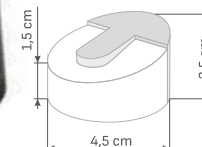

**ODBOJNIK**  
NIKIEL SATYNA / PATYNA

**ODNI**

NETTO: **15,70 zł**  
BRUTTO: 19,31 zł

**ODP**

NETTO: **15,70 zł**  
BRUTTO: 19,31 zł

**ODBOJNIK**  
NIKIEL SATYNA / PATYNA

**OMNI**

NETTO: **13,52 zł**  
BRUTTO: 16,63 zł